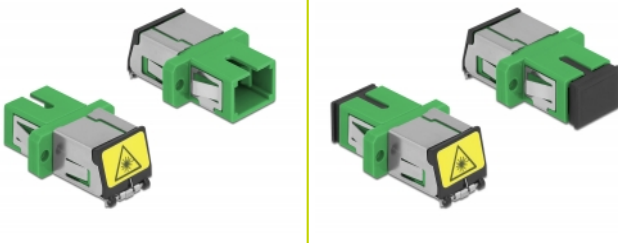

Delock Coupleur de fibre optique de protection laser SC Simplex femelle à SC Simplex femelle Simple-mode, vert

Description

Avec ce couplage SC Simplex de Delock, les connecteurs mâles de fibre optique peuvent être facilement branchés l'un à l'autre. Le couplage permet une connexion directe au câble en fibre optique et il est approprié pour le montage simple de boîtiers de connexion de fibre optique, des armoires et des panneaux de raccordement.

Protection contre la radiation laser

Le volet intégré assure la protection contre la radiation laser.

Protection avec un capot contre la poussière

Le coupleur est muni d'un capot adapté pour protéger le manchon contre la poussière et le garder propre.

N° produit 86887

EAN: 4043619868872

Pays d'origine: China

Emballage: Sac polyvalent à fermeture éclair

Détails techniques

- Connecteurs :
 - 1 x SC Simplex femelle >
 - 1 x SC Simplex femelle
- Pour fibre mode unique
- Manchon en céramique
- Avec un volet de protection laser et un capot de protection contre la poussière
- Montage via des rétenteurs métalliques ou des vis
- 2 orifices de montage
- Diamètre d'orifice de montage : 2,4 mm
- Pas du trou de vis : env. 18 mm
- Découpe du panneau (LxH) : env. 13,4 x 9,5 mm
- Température de fonctionnement : -20 °C ~ 70 °C
- Matériaux : plastique
- Couleur : vert
- Dimensions (LxlxH) : env. 27,4 x 12,7 x 9,3 mm

Configuration système requise

- Un port SC Simplex mâle libre

Contenu de l'emballage

- coupleurs SC Simplex

Image

Interface

Connecteur 1:	1 x SC Simplex femelle
Connecteur 2:	1 x SC Simplex femelle

Technical characteristics