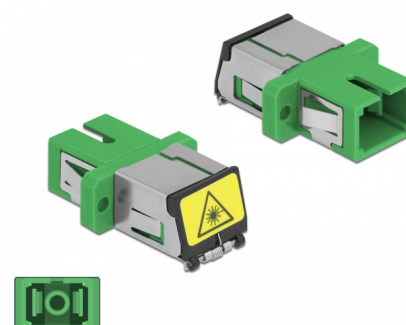

Delock Coupleur de fibre optique de protection laser SC Simplex femelle à SC Simplex femelle Simple-mode, vert

Description

Avec ce couplage SC Simplex de Delock, les connecteurs mâles de fibre optique peuvent être facilement branchés l'un à l'autre. Le couplage permet une connexion directe au câble en fibre optique et il est approprié pour le montage simple de boîtiers de connexion de fibre optique, des armoires et des panneaux de raccordement.

Protection contre la radiation laser

Le volet intégré assure la protection contre la radiation laser.

Protection avec un capot contre la poussière

Le coupleur est muni d'un capot adapté pour protéger le manchon contre la poussière et le garder propre.

N° produit 86887

EAN: 4043619868872

Pays d'origine: China

Emballage: Sac polyvalent à fermeture éclair

Détails techniques

- Connecteurs :
 - 1 x SC Simplex femelle >
 - 1 x SC Simplex femelle
- Pour fibre mode unique
- Manchon en céramique
- Avec un volet de protection laser et un capot de protection contre la poussière
- Montage via des rétenteurs métalliques ou des vis
- 2 orifices de montage
- Diamètre d'orifice de montage : 2,4 mm
- Pas du trou de vis : env. 18 mm
- Découpe du panneau (LxH) : env. 13,4 x 9,5 mm
- Température de fonctionnement : -20 °C ~ 70 °C
- Matériaux : plastique
- Couleur : vert
- Dimensions (LxlxH) : env. 27,4 x 12,7 x 9,3 mm

Température de fonctionnement :	-20 °C ~ 70 °C
---------------------------------	----------------

Physical characteristics

Matériaux:	Plastique
Longueur:	27.4 mm
Width:	12,7 mm
Height:	9,3 mm
Couleur:	vert