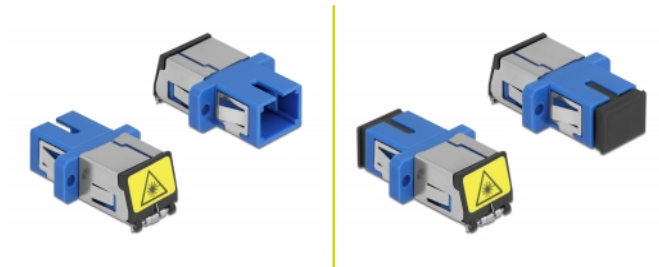

Delock Optická spojka ze zásuvky s ochrannou klapkou proti laseru SC Simplex na zásuvku SC Simplex, Single-mode, modrá

Popis

S touto spojkou SC Simplex značky Delock lze snadno navzájem propojit dva zástrčkové konektory optických kabelů. Tato spojka umožňuje přímé připojení k optickému kabelu a je vhodná pro snadnou montáž do optických spojovacích skříní, skříněk a propojovacích panelů.

Ochrana proti laserovému záření

Integrovaná klapka zaručuje ochranu proti laserovému záření.

Ochrana protiprachovým krytem

Tato spojka je vybavena vhodnou čepičkou na ochranu objímky proti prachu a k zajištění její čistoty.

Číslo produktu 86888

EAN: 4043619868889

Země původu: China

Balení: Plastová taška se zipem

Technické detaily

- Konektor:
 - 1 x SC Simplex samice >
 - 1 x SC Simplex samice
- Pro Single mód optiku
- Keramická objímka
- S laserovou ochrannou klapkou a protiprachovou ochrannou čepičkou
- Montáž prostřednictvím kovového držáku nebo šroubů
- 2 x montážní díry
- Průměr montážní díry: 2,4 mm
- Rozteč otvorů pro šroub: ca. 18 mm
- Výřez v panelu (ŠxV): cca. 13,4 x 9,5 mm
- Provozní teplota: -20 °C ~ 70 °C
- Materiál: plast
- Barva: modrý
- Rozměry (DxŠxV): cca. 27,4 x 12,7 x 9,3 mm

Systemové požadavky

- Volný port SC Simplex samec

Obsah balení

- spojky SC Simplex vazební šlen

Příslušenství

Interface

Konektor 1:	1 x SC Simplex samice
Konektor 2:	1 x SC Simplex samice

Technical characteristics