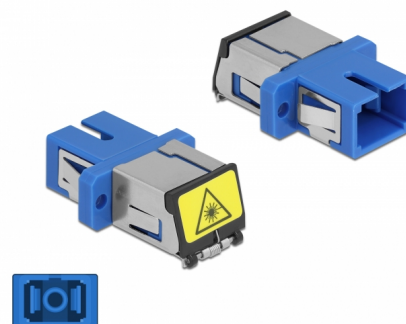

Delock Optická spojka ze zásuvky s ochrannou klapkou proti laseru SC Simplex na zásuvku SC Simplex, Single-mode, modrá

Popis

S touto spojkou SC Simplex značky Delock lze snadno navzájem propojit dva zástrčkové konektory optických kabelů. Tato spojka umožňuje přímé připojení k optickému kabelu a je vhodná pro snadnou montáž do optických spojovacích skříní, skříněk a propojovacích panelů.

Ochrana proti laserovému záření

Integrovaná klapka zaručuje ochranu proti laserovému záření.

Ochrana protiprachovým krytem

Tato spojka je vybavena vhodnou čepičkou na ochranu objímky proti prachu a k zajištění její čistoty.

Číslo produktu 86888

EAN: 4043619868889

Země původu: China

Balení: Plastová taška se zipem

Technické detaily

- Konektor:
 - 1 x SC Simplex samice >
 - 1 x SC Simplex samice
- Pro Single mód optiku
- Keramická objímka
- S laserovou ochrannou klapkou a protiprachovou ochrannou čepičkou
- Montáž prostřednictvím kovového držáku nebo šroubů
- 2 x montážní díry
- Průměr montážní díry: 2,4 mm
- Rozteč otvorů pro šroub: ca. 18 mm
- Výřez v panelu (ŠxV): cca. 13,4 x 9,5 mm
- Provozní teplota: -20 °C ~ 70 °C
- Materiál: plast
- Barva: modrý
- Rozměry (DxŠxV): cca. 27,4 x 12,7 x 9,3 mm

Systemové požadavky

- Volný port SC Simplex samec

Obsah balení

- spojky SC Simplex vazební šlen

Příslušenství

Interface

Konektor 1:	1 x SC Simplex samice
Konektor 2:	1 x SC Simplex samice

Technical characteristics