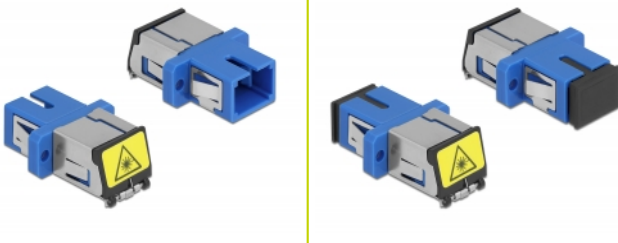

Delock Coupleur de fibre optique de protection laser SC Simplex femelle à SC Simplex femelle Simple-mode, bleu

Description

Avec ce couplage SC Simplex de Delock, les connecteurs mâles de fibre optique peuvent être facilement branchés l'un à l'autre. Le couplage permet une connexion directe au câble en fibre optique et il est approprié pour le montage simple de boîtiers de connexion de fibre optique, des armoires et des panneaux de raccordement.

Protection contre la radiation laser

Le volet intégré assure la protection contre la radiation laser.

Protection avec un capot contre la poussière

Le coupleur est muni d'un capot adapté pour protéger le manchon contre la poussière et le garder propre.

N° produit 86888

EAN: 4043619868889

Pays d'origine: China

Emballage: Sac polyvalent à fermeture éclair

Détails techniques

- Connecteurs :
 - 1 x SC Simplex femelle >
 - 1 x SC Simplex femelle
- Pour fibre mode unique
- Manchon en céramique
- Avec un volet de protection laser et un capot de protection contre la poussière
- Montage via des rétenteurs métalliques ou des vis
- 2 orifices de montage
- Diamètre d'orifice de montage : 2,4 mm
- Pas du trou de vis : env. 18 mm
- Découpe du panneau (LxH) : env. 13,4 x 9,5 mm
- Température de fonctionnement : -20 °C ~ 70 °C
- Matériaux : plastique
- Couleur : bleu
- Dimensions (LxlxH) : env. 27,4 x 12,7 x 9,3 mm

Configuration système requise

- Un port SC Simplex mâle libre

Contenu de l'emballage

- coupleurs SC Simplex

Image

Interface

Connecteur 1:	1 x SC Simplex femelle
Connecteur 2:	1 x SC Simplex femelle

Technical characteristics