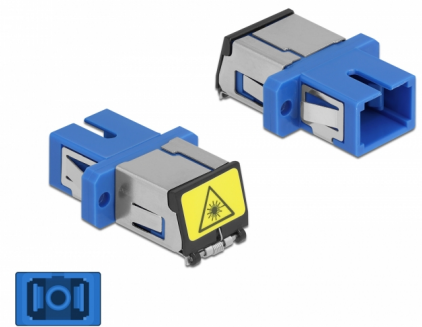

Delock Coupleur de fibre optique de protection laser SC Simplex femelle à SC Simplex femelle Simple-mode, bleu

Description

Avec ce couplage SC Simplex de Delock, les connecteurs mâles de fibre optique peuvent être facilement branchés l'un à l'autre. Le couplage permet une connexion directe au câble en fibre optique et il est approprié pour le montage simple de boîtiers de connexion de fibre optique, des armoires et des panneaux de raccordement.

Protection contre la radiation laser

Le volet intégré assure la protection contre la radiation laser.

Protection avec un capot contre la poussière

Le coupleur est muni d'un capot adapté pour protéger le manchon contre la poussière et le garder propre.

N° produit 86888

EAN: 4043619868889

Pays d'origine: China

Emballage: Sac polyvalent à fermeture éclair

Détails techniques

- Connecteurs :
 - 1 x SC Simplex femelle >
 - 1 x SC Simplex femelle
- Pour fibre mode unique
- Manchon en céramique
- Avec un volet de protection laser et un capot de protection contre la poussière
- Montage via des rétenteurs métalliques ou des vis
- 2 orifices de montage
- Diamètre d'orifice de montage : 2,4 mm
- Pas du trou de vis : env. 18 mm
- Découpe du panneau (LxH) : env. 13,4 x 9,5 mm
- Température de fonctionnement : -20 °C ~ 70 °C
- Matériaux : plastique
- Couleur : bleu
- Dimensions (LxlxH) : env. 27,4 x 12,7 x 9,3 mm

Configuration système requise

- Un port SC Simplex mâle libre

Contenu de l'emballage

- coupleurs SC Simplex

Image

Interface

Connecteur 1:	1 x SC Simplex femelle
Connecteur 2:	1 x SC Simplex femelle

Technical characteristics