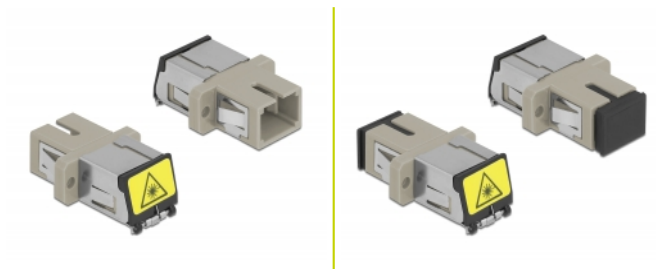

Systemové požadavky

- Volný port SC Simplex samec

Obsah balení

- spojky SC Simplex vazební šlen

Příslušenství