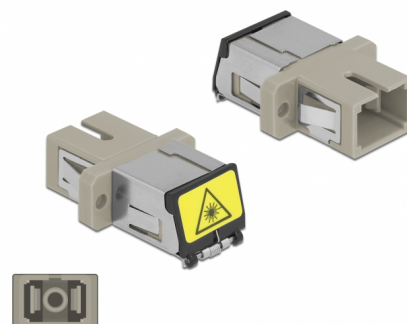

Delock Optická spojka ze zásuvky s ochrannou klapkou proti laseru SC Simplex na zásuvku SC Simplex, Multi-mode, šedá

Popis

S touto spojkou SC Simplex značky Delock lze snadno navzájem propojit dva zástrčkové konektory optických kabelů. Tato spojka umožňuje přímé připojení k optickému kabelu a je vhodná pro snadnou montáž do optických spojovacích skříní, skříněk a propojovacích panelů.

Ochrana proti laserovému záření

Integrovaná klapka zaručuje ochranu proti laserovému záření.

Ochrana protiprachovým krytem

Tato spojka je vybavena vhodnou čepičkou na ochranu objímky proti prachu a k zajištění její čistoty.

Číslo produktu 86889

EAN: 4043619868896

Země původu: China

Balení: Plastová taška se zipem

Technické detaily

- Konektor:
  - 1 x SC Simplex samice >
  - 1 x SC Simplex samice
- Pro Multimód optiku OM1 / OM2
- Keramická objímka
- S laserovou ochrannou klapkou a protiprachovou ochrannou čepičkou
- Montáž prostřednictvím kovového držáku nebo šroubů
- 2 x montážní díry
- Průměr montážní díry: 2,4 mm
- Rozteč otvorů pro šroub: ca. 18 mm
- Výřez v panelu (ŠxV): cca. 13,4 x 9,5 mm
- Provozní teplota: -20 °C ~ 70 °C
- Materiál: plast
- Barva: šedá
- Rozměry (DxŠxV): cca. 27,4 x 12,7 x 9,3 mm