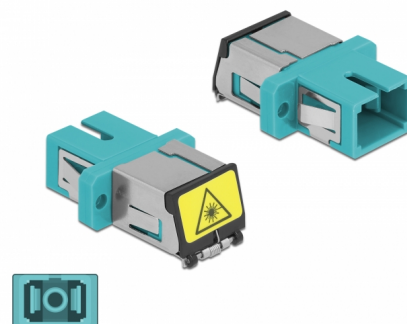

Delock Optická spojka ze zásuvky s ochrannou klapkou proti laseru SC Simplex na zásuvku SC Simplex, Multi-mode, aqua

Popis

S touto spojkou SC Simplex značky Delock lze snadno navzájem propojit dva zástrčkové konektory optických kabelů. Tato spojka umožňuje přímé připojení k optickému kabelu a je vhodná pro snadnou montáž do optických spojovacích skříní, skříněk a propojovacích panelů.

Ochrana proti laserovému záření

Integrovaná klapka zaručuje ochranu proti laserovému záření.

Ochrana protiprachovým krytem

Tato spojka je vybavena vhodnou čepičkou na ochranu objímky proti prachu a k zajištění její čistoty.

Číslo produktu 86890

EAN: 4043619868902

Země původu: China

Balení: Plastová taška se zipem

Technické detaily

- Konektor:
 - 1 x SC Simplex samice >
 - 1 x SC Simplex samice
- Pro Multimód optiku
- Keramická objímka
- S laserovou ochrannou klapkou a protiprachovou ochrannou čepičkou
- Montáž prostřednictvím kovového držáku nebo šroubů
- 2 x montážní díry
- Průměr montážní díry: 2,4 mm
- Rozteč otvorů pro šroub: ca. 18 mm
- Výřez v panelu (ŠxV): cca. 13,4 x 9,5 mm
- Provozní teplota: -20 °C ~ 70 °C
- Materiál: plast
- Barva: aqua
- Rozměry (DxŠxV): cca. 27,4 x 12,7 x 9,3 mm

Systemové požadavky

- Volný port SC Simplex samec

Obsah balení

- spojky SC Simplex vazební šlen

Příslušenství

Interface

Konektor 1:	1 x SC Simplex samice
Konektor 2:	1 x SC Simplex samice

Technical characteristics