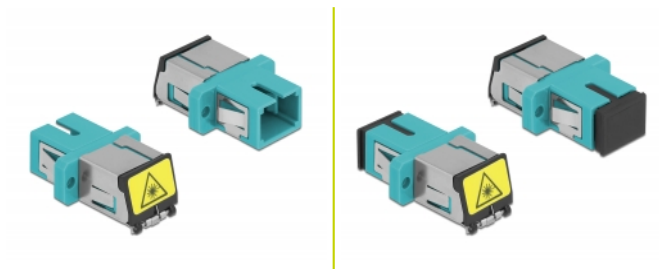

Delock Optická spojka ze zásuvky s ochrannou klapkou proti laseru SC Simplex na zásuvku SC Simplex, Multi-mode, aqua

Popis

S touto spojkou SC Simplex značky Delock lze snadno navzájem propojit dva zástrčkové konektory optických kabelů. Tato spojka umožňuje přímé připojení k optickému kabelu a je vhodná pro snadnou montáž do optických spojovacích skříní, skříněk a propojovacích panelů.

Ochrana proti laserovému záření

Integrovaná klapka zaručuje ochranu proti laserovému záření.

Ochrana protiprachovým krytem

Tato spojka je vybavena vhodnou čepičkou na ochranu objímky proti prachu a k zajištění její čistoty.

Číslo produktu 86890

EAN: 4043619868902

Země původu: China

Balení: Plastová taška se zipem

Technické detaily

- Konektor:
 - 1 x SC Simplex samice >
 - 1 x SC Simplex samice
- Pro Multimód optiku
- Keramická objímka
- S laserovou ochrannou klapkou a protiprachovou ochrannou čepičkou
- Montáž prostřednictvím kovového držáku nebo šroubů
- 2 x montážní díry
- Průměr montážní díry: 2,4 mm
- Rozteč otvorů pro šroub: ca. 18 mm
- Výřez v panelu (ŠxV): cca. 13,4 x 9,5 mm
- Provozní teplota: -20 °C ~ 70 °C
- Materiál: plast
- Barva: aqua
- Rozměry (DxŠxV): cca. 27,4 x 12,7 x 9,3 mm

Systemové požadavky

- Volný port SC Simplex samec

Obsah balení

- spojky SC Simplex vazební šlen

Příslušenství

Interface

Konektor 1:	1 x SC Simplex samice
Konektor 2:	1 x SC Simplex samice

Technical characteristics