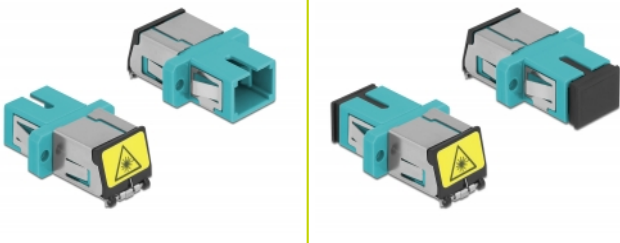

Delock Acoplador de Fibra Óptica con protección láser flip SC Simplex hembra a SC Simplex hembra Multimodo aguamarina

Descripción

Con este acoplamiento SC Simplex de Delock, se pueden conectar los conectores macho de fibra óptica fácilmente entre sí. El acoplamiento permite una conexión directa al cable de fibra óptica y es adecuado para un montaje sencillo en cajas de conexión de fibra óptica, armarios y paneles de conexión.

Protección contra la radiación láser

La inversión integrada garantiza la protección contra la radiación láser.

Protección por cubierta antipolvo

El acoplamiento está equipado con una tapa adecuada para proteger la manga del polvo y mantenerla limpia.

Número de elemento 86890

EAN: 4043619868902

Pais de origen: China

Paquete: Bolsa de plástico con cremallera

Detalles técnicos

- Conectores:
 - 1 x SC Simplex hembra >
 - 1 x SC Simplex hembra
- Para fibra multimodo
- Manga de cerámica
- Con una tapa de protección láser y una tapa de protección contra el polvo
- Montaje a través de un soporte de metal o tornillos
- 2 orificios de montaje
- Diámetro del orificio de montaje: 2,4 mm
- Avance del orificio del tornillo: 18 mm aproximadamente
- Recorte del panel (ANxAL): aprox. 13,4 x 9,5 mm
- Temperatura de funcionamiento: -20 °C ~ 70 °C
- Material: plástico
- Color: aguamarina
- Dimensiones (LAXANxAL): aprox. 27,4 x 12,7 x 9,3 mm

Requisitos del sistema

- Puerto macho SC Simplex disponible

Contenido del paquete

- acoplador SC Simplex

Image

Interface

Conector 1:	1 x SC Simplex hembra
Conector 2 :	1 x SC Simplex hembra

Technical characteristics