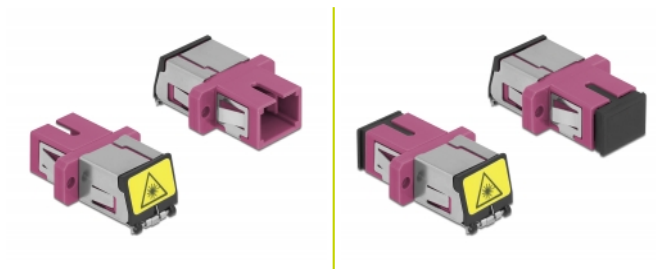

Systemové požadavky

- Volný port SC Simplex samec

Obsah balení

- spojky SC Simplex vazební šlen

Příslušenství