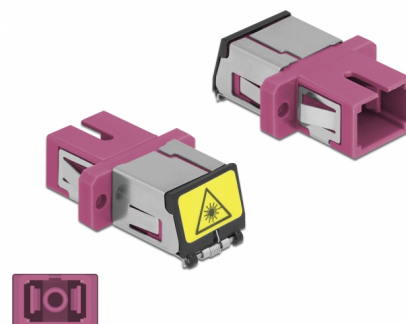

Delock Optická spojka ze zásuvky s ochrannou klapkou proti laseru SC Simplex na zásuvku SC Simplex, Multi-mode, fialová

Popis

S touto spojkou SC Simplex značky Delock lze snadno navzájem propojit dva zástrčkové konektory optických kabelů. Tato spojka umožňuje přímé připojení k optickému kabelu a je vhodná pro snadnou montáž do optických spojovacích skříní, skříněk a propojovacích panelů.

Ochrana proti laserovému záření

Integrovaná klapka zaručuje ochranu proti laserovému záření.

Ochrana protiprachovým krytem

Tato spojka je vybavena vhodnou čepičkou na ochranu objímky proti prachu a k zajištění její čistoty.

Číslo produktu 86891

EAN: 4043619868919

Země původu: China

Balení: Plastová taška se zipem

Technické detaily

- Konektor:
  - 1 x SC Simplex samice >
  - 1 x SC Simplex samice
- Pro Multimód optiku OM4
- Keramická objímka
- S laserovou ochrannou klapkou a protiprachovou ochrannou čepičkou
- Montáž prostřednictvím kovového držáku nebo šroubů
- 2 x montážní díry
- Průměr montážní díry: 2,4 mm
- Rozteč otvorů pro šroub: ca. 18 mm
- Výřez v panelu (ŠxV): cca. 13,4 x 9,5 mm
- Provozní teplota: -20 °C ~ 70 °C
- Materiál: plast
- Barva: fialová
- Rozměry (DxŠxV): cca. 27,4 x 12,7 x 9,3 mm