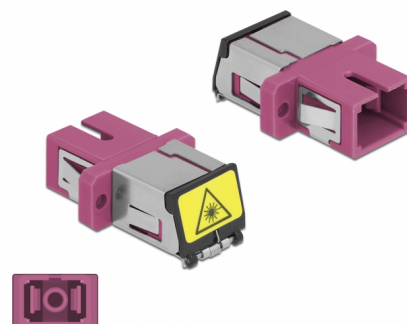

# Delock Acoplador de Fibra Óptica con protección láser flip SC Simplex hembra a SC Simplex hembra Multimodo violeta

## Descripción

Con este acoplamiento SC Simplex de Delock, se pueden conectar los conectores macho de fibra óptica fácilmente entre sí. El acoplamiento permite una conexión directa al cable de fibra óptica y es adecuado para un montaje sencillo en cajas de conexión de fibra óptica, armarios y paneles de conexión.

### Protección por cubierta antipolvo

El acoplamiento está equipado con una tapa adecuada para proteger la manga del polvo y mantenerla limpia.

## Detalles técnicos

- Conectores:
  - 1 x SC Simplex hembra >
  - 1 x SC Simplex hembra
- Para fibra multimodo OM4
- Manga de cerámica
- Con una tapa de protección láser y una tapa de protección contra el polvo
- Montaje a través de un soporte de metal o tornillos
- 2 orificios de montaje
- Diámetro del orificio de montaje: 2,4 mm
- Avance del orificio del tornillo: 18 mm aproximadamente
- Recorte del panel (ANxAL): aprox. 13,4 x 9,5 mm
- Temperatura de funcionamiento: -20 °C ~ 70 °C
- Material: plástico
- Color: violeta
- Dimensiones (LAXANxAL): aprox. 27,4 x 12,7 x 9,3 mm