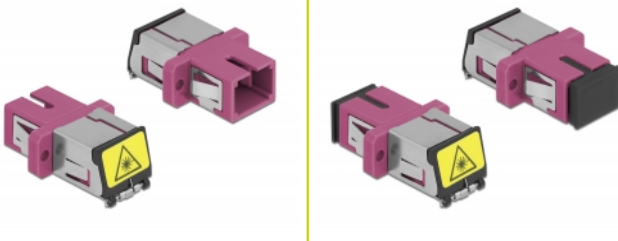

Requisitos del sistema

- Puerto macho SC Simplex disponible

Contenido del paquete

- acoplador SC Simplex

Image