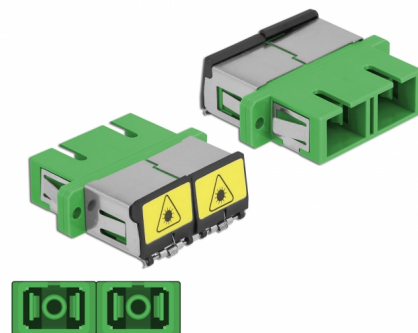

# Delock Optická spojka ze zásuvky s ochrannou klapkou proti laseru SC Duplex na zásuvku SC Duplex, Single-mode, zelený

## Popis

S touto spojkou SC Duplex značky Delock lze snadno navzájem propojit dva zástrčkové konektory optických kabelů. Tato spojka umožňuje přímé připojení k optickému kabelu a je vhodná pro snadnou montáž do optických spojovacích skříní, skříněk a propojovacích panelů.

### Ochrana protiprachovým krytem

Tato spojka je vybavena vhodnou čepičkou na ochranu objímky proti prachu a k zajištění její čistoty.

**Číslo produktu 86892**

EAN: 4043619868926

Země původu: China

Balení: Plastová taška se zipem

## Technické detaily

- Konektor:
  - 1 x SC Duplex samice >
  - 1 x SC Duplex samice
- Pro Single mód optiku
- Keramická objímka
- S laserovou ochrannou klapkou a protiprachovou ochrannou čepičkou
- Montáž prostřednictvím kovového držáku nebo šroubů
- 2 x montážní díry
- Průměr montážní díry: 2,4 mm
- Rozteč otvorů pro šroub: ca. 30,7 mm
- Výřez v panelu (ŠxV): cca. 26,6 x 9,5 mm
- Provozní teplota: -20 °C ~ 70 °C
- Materiál: plast
- Barva: zelený
- Rozměry (DxŠxV): cca. 34,7 x 25,6 x 9,3 mm