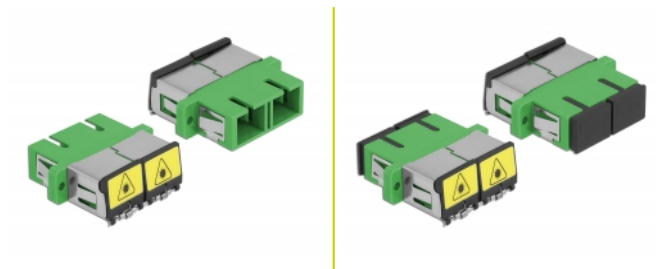

Systemové požadavky

- Volný port SC Duplex samec

Obsah balení

- spojky SC Duplex vazební šlen

Příslušenství