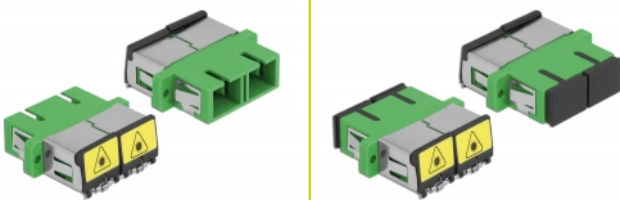

Delock Coupleur de fibre optique de protection laser SC Duplex femelle à SC Duplex femelle Simple-mode, vert

Description

Avec ce couplage SC Duplex de Delock, les connecteurs mâles de fibre optique peuvent être facilement branchés l'un à l'autre. Le couplage permet une connexion directe au câble en fibre optique et il est approprié pour le montage simple de boîtiers de connexion de fibre optique, des armoires et des panneaux de raccordement.

Protection contre la radiation laser

Le volet intégré assure la protection contre la radiation laser.

Protection avec un capot contre la poussière

Le coupleur est muni d'un capot adapté pour protéger le manchon contre la poussière et le garder propre.

N° produit 86892

EAN: 4043619868926

Pays d'origine: China

Emballage: Sac polyvalent à fermeture éclair

Détails techniques

- Connecteurs :
 - 1 x SC Duplex femelle >
 - 1 x SC Duplex femelle
- Pour fibre mode unique
- Manchon en céramique
- Avec un volet de protection laser et un capot de protection contre la poussière
- Montage via des rétenteurs métalliques ou des vis
- 2 orifices de montage
- Diamètre d'orifice de montage : 2,4 mm
- Pas du trou de vis : env. 30,7 mm
- Découpe du panneau (LxH) : env. 26,6 x 9,5 mm
- Température de fonctionnement : -20 °C ~ 70 °C
- Matériaux : plastique
- Couleur : vert
- Dimensions (LxlxH) : env. 34,7 x 25,6 x 9,3 mm

Configuration système requise

- Un port SC Duplex mâle libre

Contenu de l'emballage

- coupleurs SC Duplex

Image

Interface

Connecteur 1:	1 x SC Duplex femelle
Connecteur 2:	1 x SC Duplex femelle

Technical characteristics