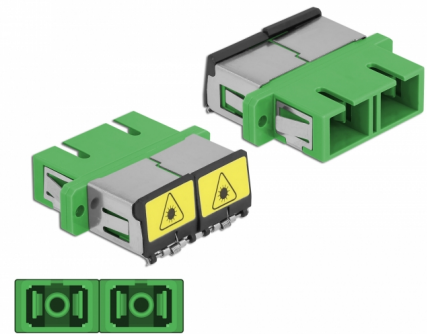

Delock Coupleur de fibre optique de protection laser SC Duplex femelle à SC Duplex femelle Simple-mode, vert

Description

Avec ce couplage SC Duplex de Delock, les connecteurs mâles de fibre optique peuvent être facilement branchés l'un à l'autre. Le couplage permet une connexion directe au câble en fibre optique et il est approprié pour le montage simple de boîtiers de connexion de fibre optique, des armoires et des panneaux de raccordement.

Protection contre la radiation laser

Le volet intégré assure la protection contre la radiation laser.

Protection avec un capot contre la poussière

Le coupleur est muni d'un capot adapté pour protéger le manchon contre la poussière et le garder propre.

N° produit 86892

EAN: 4043619868926

Pays d'origine: China

Emballage: Sac polyvalent à fermeture éclair

Détails techniques

- Connecteurs :
 - 1 x SC Duplex femelle >
 - 1 x SC Duplex femelle
- Pour fibre mode unique
- Manchon en céramique
- Avec un volet de protection laser et un capot de protection contre la poussière
- Montage via des rétenteurs métalliques ou des vis
- 2 orifices de montage
- Diamètre d'orifice de montage : 2,4 mm
- Pas du trou de vis : env. 30,7 mm
- Découpe du panneau (LxH) : env. 26,6 x 9,5 mm
- Température de fonctionnement : -20 °C ~ 70 °C
- Matériaux : plastique
- Couleur : vert
- Dimensions (LxlxH) : env. 34,7 x 25,6 x 9,3 mm

Température de fonctionnement :	-20 °C ~ 70 °C
---------------------------------	----------------

Physical characteristics

Matériaux:	Plastique
Longueur:	34,7 mm
Width:	25,6 mm
Height:	9,3 mm
Couleur:	vert