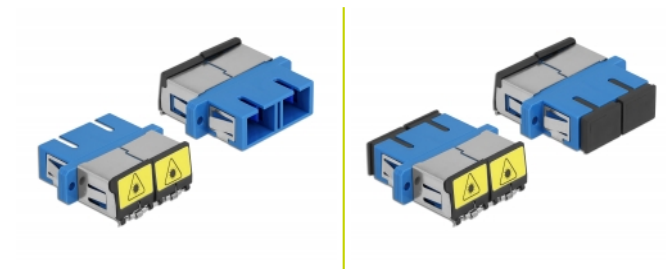

Delock Optická spojka ze zásuvky s ochrannou klapkou proti laseru SC Duplex na zásuvku SC Duplex, Single-mode, modrá

Popis

S touto spojkou SC Duplex značky Delock lze snadno navzájem propojit dva zástrčkové konektory optických kabelů. Tato spojka umožňuje přímé připojení k optickému kabelu a je vhodná pro snadnou montáž do optických spojovacích skříní, skříněk a propojovacích panelů.

Ochrana proti laserovému záření

Integrovaná klapka zaručuje ochranu proti laserovému záření.

Ochrana protiprachovým krytem

Tato spojka je vybavena vhodnou čepičkou na ochranu objímky proti prachu a k zajištění její čistoty.

Číslo produktu 86893

EAN: 4043619868933

Země původu: China

Balení: Plastová taška se zipem

Technické detaily

- Konektor:
 - 1 x SC Duplex samice >
 - 1 x SC Duplex samice
- Pro Single mód optiku
- Keramická objímka
- S laserovou ochrannou klapkou a protiprachovou ochrannou čepičkou
- Montáž prostřednictvím kovového držáku nebo šroubů
- 2 x montážní díry
- Průměr montážní díry: 2,4 mm
- Rozteč otvorů pro šroub: ca. 30,7 mm
- Výřez v panelu (ŠxV): cca. 26,6 x 9,5 mm
- Provozní teplota: -20 °C ~ 70 °C
- Materiál: plast
- Barva: modrý
- Rozměry (DxŠxV): cca. 34,7 x 25,6 x 9,3 mm

Systemové požadavky

- Volný port SC Duplex samec

Obsah balení

- spojky SC Duplex vazební šlen

Příslušenství

Interface

Konektor 1:	1 x SC Duplex samice
Konektor 2:	1 x SC Duplex samice

Technical characteristics