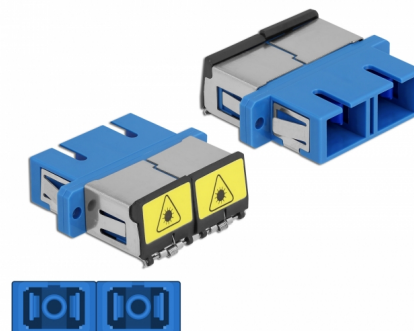

Delock Optická spojka ze zásuvky s ochrannou klapkou proti laseru SC Duplex na zásuvku SC Duplex, Single-mode, modrá

Popis

S touto spojkou SC Duplex značky Delock lze snadno navzájem propojit dva zástrčkové konektory optických kabelů. Tato spojka umožňuje přímé připojení k optickému kabelu a je vhodná pro snadnou montáž do optických spojovacích skříní, skříněk a propojovacích panelů.

Ochrana proti laserovému záření

Integrovaná klapka zaručuje ochranu proti laserovému záření.

Ochrana protiprachovým krytem

Tato spojka je vybavena vhodnou čepičkou na ochranu objímky proti prachu a k zajištění její čistoty.

Číslo produktu 86893

EAN: 4043619868933

Země původu: China

Balení: Plastová taška se zipem

Technické detaily

- Konektor:
 - 1 x SC Duplex samice >
 - 1 x SC Duplex samice
- Pro Single mód optiku
- Keramická objímka
- S laserovou ochrannou klapkou a protiprachovou ochrannou čepičkou
- Montáž prostřednictvím kovového držáku nebo šroubů
- 2 x montážní díry
- Průměr montážní díry: 2,4 mm
- Rozteč otvorů pro šroub: ca. 30,7 mm
- Výřez v panelu (ŠxV): cca. 26,6 x 9,5 mm
- Provozní teplota: -20 °C ~ 70 °C
- Materiál: plast
- Barva: modrý
- Rozměry (DxŠxV): cca. 34,7 x 25,6 x 9,3 mm

Systemové požadavky

- Volný port SC Duplex samec

Obsah balení

- spojky SC Duplex vazební šlen

Příslušenství

Interface

Konektor 1:	1 x SC Duplex samice
Konektor 2:	1 x SC Duplex samice

Technical characteristics