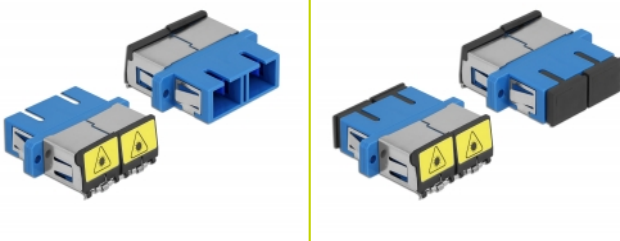

Delock Acoplador de Fibra Óptica con protección láser flip SC Duplex hembra a SC Duplex hembra Monomodo azul

Descripción

Con este acoplamiento SC Duplex de Delock, se pueden conectar los conectores macho de fibra óptica fácilmente entre sí. El acoplamiento permite una conexión directa al cable de fibra óptica y es adecuado para un montaje sencillo en cajas de conexión de fibra óptica, armarios y paneles de conexión.

Protección contra la radiación láser

La inversión integrada garantiza la protección contra la radiación láser.

Protección por cubierta antipolvo

El acoplamiento está equipado con una tapa adecuada para proteger la manga del polvo y mantenerla limpia.

Número de elemento 86893

EAN: 4043619868933

Pais de origen: China

Paquete: Bolsa de plástico con cremallera

Detalles técnicos

- Conectores:
 - 1 x SC Duplex hembra >
 - 1 x SC Duplex hembra
- Para fibra monomodo
- Manga de cerámica
- Con una tapa de protección láser y una tapa de protección contra el polvo
- Montaje a través de un soporte de metal o tornillos
- 2 orificios de montaje
- Diámetro del orificio de montaje: 2,4 mm
- Avance del orificio del tornillo: 30,7 mm aproximadamente
- Recorte del panel (ANxAL): aprox. 26,6 x 9,5 mm
- Temperatura de funcionamiento: -20 °C ~ 70 °C
- Material: plástico
- Color: azul
- Dimensiones (LAXANxAL): aprox. 34,7 x 25,6 x 9,3 mm

Requisitos del sistema

- Puerto macho SC Duplex disponible

Contenido del paquete

- acoplador SC Duplex

Image

Interface

Conector 1:	1 x SC Duplex hembra
Conector 2 :	1 x SC Duplex hembra

Technical characteristics