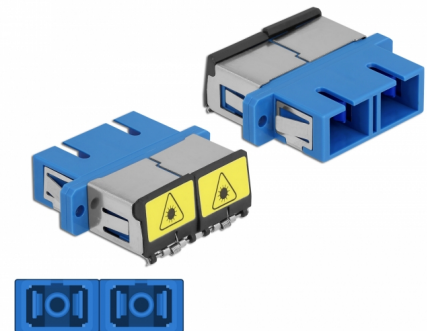

Delock Acoplador de Fibra Óptica con protección láser flip SC Duplex hembra a SC Duplex hembra Monomodo azul

Descripción

Con este acoplamiento SC Duplex de Delock, se pueden conectar los conectores macho de fibra óptica fácilmente entre sí. El acoplamiento permite una conexión directa al cable de fibra óptica y es adecuado para un montaje sencillo en cajas de conexión de fibra óptica, armarios y paneles de conexión.

Número de elemento 86893

EAN: 4043619868933

Pais de origen: China

Paquete: Bolsa de plástico con cremallera

Detalles técnicos

- Conectores:
 - 1 x SC Duplex hembra >
 - 1 x SC Duplex hembra
- Para fibra monomodo
- Manga de cerámica
- Con una tapa de protección láser y una tapa de protección contra el polvo
- Montaje a través de un soporte de metal o tornillos
- 2 orificios de montaje
- Diámetro del orificio de montaje: 2,4 mm
- Avance del orificio del tornillo: 30,7 mm aproximadamente
- Recorte del panel (ANxAL): aprox. 26,6 x 9,5 mm
- Temperatura de funcionamiento: -20 °C ~ 70 °C
- Material: plástico
- Color: azul
- Dimensiones (LAXANxAL): aprox. 34,7 x 25,6 x 9,3 mm

Requisitos del sistema

- Puerto macho SC Duplex disponible

Contenido del paquete

- acoplador SC Duplex

Image

Interface

Conector 1:	1 x SC Duplex hembra
Conector 2 :	1 x SC Duplex hembra

Technical characteristics

Temperatura de funcionamiento:	-20 °C ~ 70 °C
--------------------------------	----------------

Physical characteristics

Material:	Plástico
Longitud:	34,7 mm
Width:	25,6 mm
Height:	9,3 mm
Color:	azul