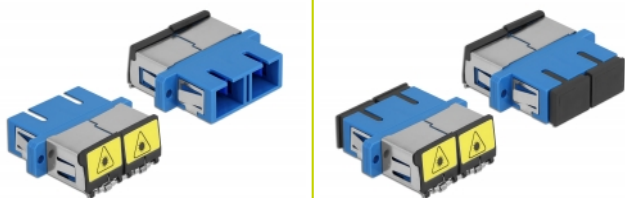

Configuration système requise

- Un port SC Duplex mâle libre

Contenu de l'emballage

- coupleurs SC Duplex

Image