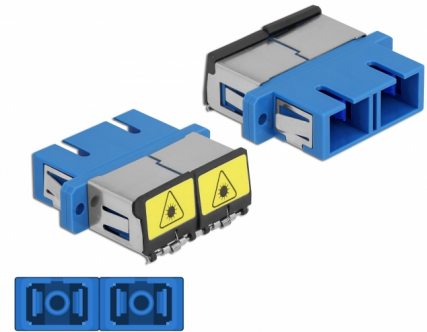

# Delock Coupleur de fibre optique de protection laser SC Duplex femelle à SC Duplex femelle Simple-mode, bleu

## Description

Avec ce couplage SC Duplex de Delock, les connecteurs mâles de fibre optique peuvent être facilement branchés l'un à l'autre. Le couplage permet une connexion directe au câble en fibre optique et il est approprié pour le montage simple de boîtiers de connexion de fibre optique, des armoires et des panneaux de raccordement.

### Protection contre la radiation laser

Le volet intégré assure la protection contre la radiation laser.

## Détails techniques

- Connecteurs :
  - 1 x SC Duplex femelle >
  - 1 x SC Duplex femelle
- Pour fibre mode unique
- Manchon en céramique
- Avec un volet de protection laser et un capot de protection contre la poussière
- Montage via des rétenteurs métalliques ou des vis
- 2 orifices de montage
- Diamètre d'orifice de montage : 2,4 mm
- Pas du trou de vis : env. 30,7 mm
- Découpe du panneau (LxH) : env. 26,6 x 9,5 mm
- Température de fonctionnement : -20 °C ~ 70 °C
- Matériaux : plastique
- Couleur : bleu
- Dimensions (LxlxH) : env. 34,7 x 25,6 x 9,3 mm