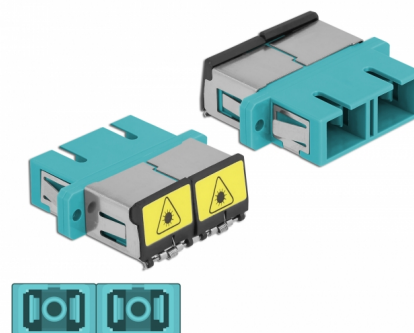

Delock Optická spojka ze zásuvky s ochrannou klapkou proti laseru SC Duplex na zásuvku SC Duplex, Multi-mode, aqua

Popis

S touto spojkou SC Duplex značky Delock lze snadno navzájem propojit dva zástrčkové konektory optických kabelů. Tato spojka umožňuje přímé připojení k optickému kabelu a je vhodná pro snadnou montáž do optických spojovacích skříní, skříněk a propojovacích panelů.

Ochrana proti laserovému záření

Integrovaná klapka zaručuje ochranu proti laserovému záření.

Ochrana protiprachovým krytem

Tato spojka je vybavena vhodnou čepičkou na ochranu objímky proti prachu a k zajištění její čistoty.

Číslo produktu 86895

EAN: 4043619868957

Země původu: China

Balení: Plastová taška se zipem

Technické detaily

- Konektor:
 - 1 x SC Duplex samice >
 - 1 x SC Duplex samice
- Pro Multimód optiku OM3
- Keramická objímka
- S laserovou ochrannou klapkou a protiprachovou ochrannou čepičkou
- Montáž prostřednictvím kovového držáku nebo šroubů
- 2 x montážní díry
- Průměr montážní díry: 2,4 mm
- Rozteč otvorů pro šroub: ca. 30,7 mm
- Výřez v panelu (ŠxV): cca. 26,6 x 9,5 mm
- Provozní teplota: -20 °C ~ 70 °C
- Materiál: plast
- Barva: aqua
- Rozměry (DxŠxV): cca. 34,7 x 25,6 x 9,3 mm

Systemové požadavky

- Volný port SC Duplex samec

Obsah balení

- spojky SC Duplex vazební šlen

Příslušenství

Interface

Konektor 1:	1 x SC Duplex samice
Konektor 2:	1 x SC Duplex samice

Technical characteristics