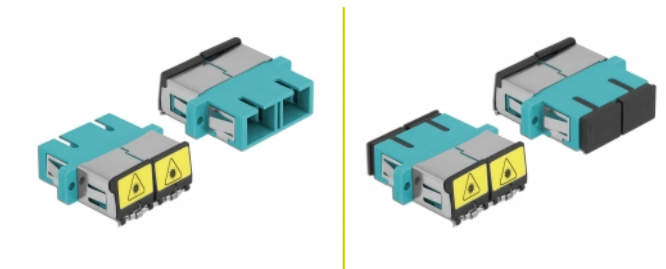

Delock Optická spojka ze zásuvky s ochrannou klapkou proti laseru SC Duplex na zásuvku SC Duplex, Multi-mode, aqua

Popis

S touto spojkou SC Duplex značky Delock lze snadno navzájem propojit dva zástrčkové konektory optických kabelů. Tato spojka umožňuje přímé připojení k optickému kabelu a je vhodná pro snadnou montáž do optických spojovacích skříní, skříněk a propojovacích panelů.

Ochrana proti laserovému záření

Integrovaná klapka zaručuje ochranu proti laserovému záření.

Ochrana protiprachovým krytem

Tato spojka je vybavena vhodnou čepičkou na ochranu objímky proti prachu a k zajištění její čistoty.

Číslo produktu 86895

EAN: 4043619868957

Země původu: China

Balení: Plastová taška se zipem

Technické detaily

- Konektor:
 - 1 x SC Duplex samice >
 - 1 x SC Duplex samice
- Pro Multimód optiku OM3
- Keramická objímka
- S laserovou ochrannou klapkou a protiprachovou ochrannou čepičkou
- Montáž prostřednictvím kovového držáku nebo šroubů
- 2 x montážní díry
- Průměr montážní díry: 2,4 mm
- Rozteč otvorů pro šroub: ca. 30,7 mm
- Výřez v panelu (ŠxV): cca. 26,6 x 9,5 mm
- Provozní teplota: -20 °C ~ 70 °C
- Materiál: plast
- Barva: aqua
- Rozměry (DxŠxV): cca. 34,7 x 25,6 x 9,3 mm

Systemové požadavky

- Volný port SC Duplex samec

Obsah balení

- spojky SC Duplex vazební šlen

Příslušenství

Interface

Konektor 1:	1 x SC Duplex samice
Konektor 2:	1 x SC Duplex samice

Technical characteristics