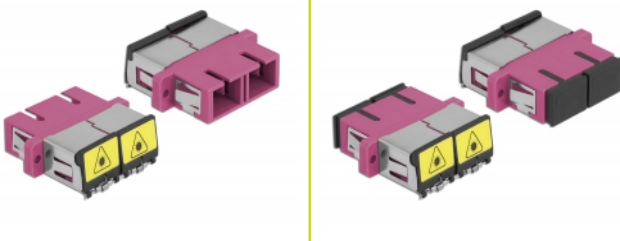

Configuration système requise

- Un port SC Duplex mâle libre

Contenu de l'emballage

- coupleurs SC Duplex

Image