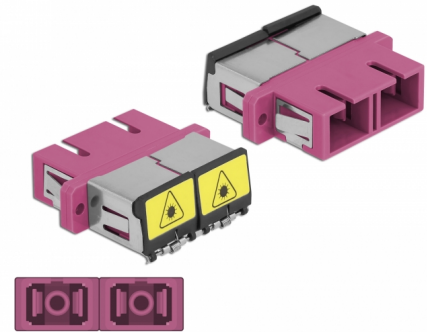

# Delock Coupleur de fibre optique de protection laser SC Duplex femelle à SC Duplex femelle Multimode, violet

## Description

Avec ce couplage SC Duplex de Delock, les connecteurs mâles de fibre optique peuvent être facilement branchés l'un à l'autre. Le couplage permet une connexion directe au câble en fibre optique et il est approprié pour le montage simple de boîtiers de connexion de fibre optique, des armoires et des panneaux de raccordement.

### Protection contre la radiation laser

Le volet intégré assure la protection contre la radiation laser.

## Détails techniques

- Connecteurs :
  - 1 x SC Duplex femelle >
  - 1 x SC Duplex femelle
- Pour fibre multi-mode OM4
- Manchon en céramique
- Avec un volet de protection laser et un capot de protection contre la poussière
- Montage via des rétenteurs métalliques ou des vis
- 2 orifices de montage
- Diamètre d'orifice de montage : 2,4 mm
- Pas du trou de vis : env. 30,7 mm
- Découpe du panneau (LxH) : env. 26,6 x 9,5 mm
- Température de fonctionnement : -20 °C ~ 70 °C
- Matériaux : plastique
- Couleur : violet
- Dimensions (LxlxH) : env. 34,7 x 25,6 x 9,3 mm