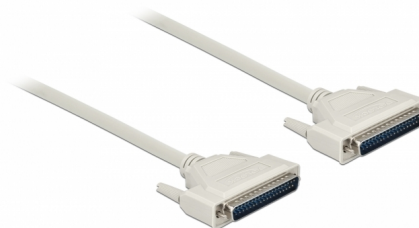

Delock Sériový kabel D-Sub 37, samec na samec, délky 0,5 m

Popis

Tento sériový kabel značky Delock je vhodný jako spojovací kabel pro různá zařízení s 37 pinovým konektorem D-Sub.

0,5 m

Číslo produktu 86911

EAN: 4043619869114

Země původu: China

Balení: Plastová taška se zipem

Technické detaily

- Konektor:
 - 1 x D-Sub 37 pin samec >
 - 1 x D-Sub 37 pin samec
- Konektor se šroubky
- Přiřazení pinů: 1:1
- Průřez kabelu: 28 AWG
- Průměr kabelu: cca. 8 mm
- Provozní teplota: 0 °C ~ 50 °C
- Požární odolnost: VW-1
- Délka včetně konektorů cca. 0,5 m
- Barva: šedá

Systemové požadavky

- Jeden volný port D-Sub 37 pin samice

Obsah balení

- Kabel sériový

Příslušenství

Interface

Konektor 1:	1 x D-Sub 37 pin samec >
Konektor 2:	1 x D-Sub 37 pin samec >

Technical characteristics

Provozní teplota:	0 °C ~ 50 °C
-------------------	--------------

Physical characteristics

Conductor gauge:	28 AWG
Délka:	50 cm
Barva:	šedá
Safety of Flammability:	VW-1