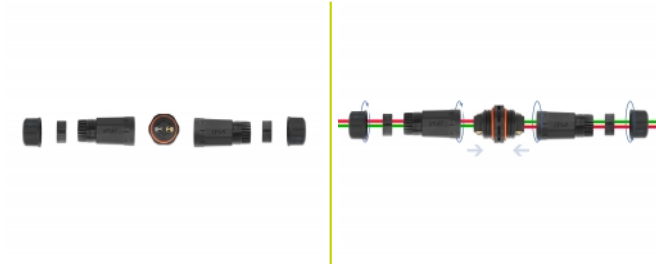

Delock Kabelový konektor pro venkovní prostředí, dvoupinový, vodotěsnost IP68, šroubovací, průměr kabelu 4,5 - 7,5 mm, černý

Popis

Tento kabelový konektor značky Delock lze použít k bezpečnému a vodotěsnému připojení elektrických instalací ve venkovním prostředí. Praktický kabelový konektor lze používat k připojování nebo prodlužování kabelů.

Odolnost proti prachu a vodě IP68

Kabelová spojka nabízí zvýšenou ochranu proti nečistotám a vlhkosti pro připojení napájecích kabelů ve venkovních prostorech.

Číslo produktu 86912

EAN: 4043619869121

Země původu: China

Balení: Plastová taška se zipem

Technické detaily

- Šroubovacími jacky: 2 pin
- Jmenovité napětí: 85 - 260 V
- Třída ochrany: IP68
- Pro kabely s průměrem od 4,5 - 7,5 mm
- Silikonový těsnicí kroužek, oranžová
- Provozní teplota: -20 °C ~ 85 °C
- Materiál: plast
- Barva: černá
- Rozměry (DxŠxV): cca. 114 x 25 x 25 mm

Obsah balení

- Konektor kabelu

Příslušenství

Technical characteristics

Provozní teplota:	-20 °C ~ 85 °C
-------------------	----------------

Physical characteristics

Materiál:	Plastová
Délka:	114 mm
Width:	25 mm
Height:	25 mm
Barva:	černá
Průměr kabelu:	4,5 - 7,5 mm