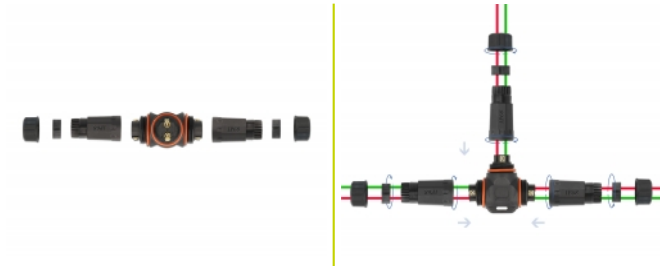

Příslušenství