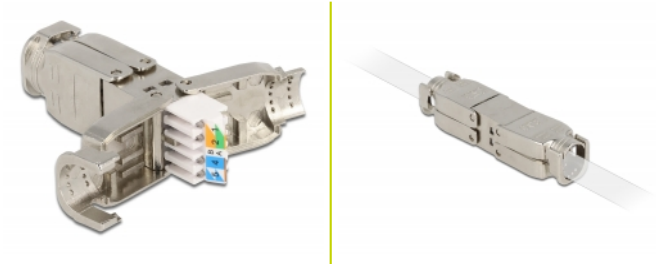

Delock Spojka pro síťový kabel Cat.6 STP není potřeba nástroj

Popis

S touto spojkou od Delocku mohou být spojeny dva síťové kabely bez konektorů, aby se mohly rozšířit a nebo opravit.

Číslo produktu 86928

EAN: 4043619869282

Země původu: China

Balení: Plastová taška se zipem

Technické detaily

- Konektor:
2 x LSA blok
- Kroucený kabel 180°
- Stíněný (STP)
- Cat.6 specifikace
- TIA-568A/B pinout
- Pro drát nebo lanko do průřezu 0.644 mm (22 - 24 AWG)
- Pro kabely s průměrem od 6,0 - 8,5 mm
- Materiál: zinkový odlitek
- Rozměry (DxŠxV): cca. 59,8 x 12,8 x 10,6 mm

Obsah balení

- Spojka

Příslušenství

General

Suitable for conductor gauge:	22 - 24 AWG
-------------------------------	-------------

Interface

konektor:	2 x LSA blok
-----------	--------------

Technical characteristics

Category:	Cat.6
-----------	-------

Physical characteristics

Délka:	59.8 mm
--------	---------

Width:	12,8 mm
--------	---------

Height:	10,6 mm
---------	---------