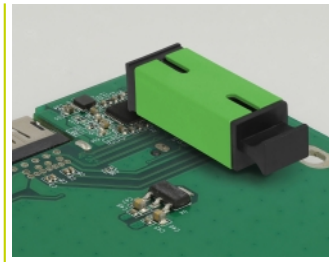

Delock Spojka optických vláken pro desku tištěných spojů, ze zásuvky SC Simplex na zásuvku SC Simplex, Single-mode, zelená

Popis

Tuto spojku SC Simplex značky Delock lze připevnit k desce tištěných spojů a připojit k optickým konektorům. Tato spojka umožňuje přímé připojení k optickému kabelu.

Ochrana protiprachovým krytem

Tato spojka je vybavena vhodnou čepičkou na ochranu objímky proti prachu a k zajištění její čistoty.

Číslo produktu 86932

EAN: 4043619869329

Země původu: China

Balení: Plastová taška se zipem

Technické detaily

- Konektor:
 - 1 x SC Simplex samice >
 - 1 x SC Simplex samice
- Pro Single mód optiku
- Keramická objímka
- S prachovou zásepkou
- Montáž na desku tištěných spojů
- Materiál: plast
- Barva: zelený
- Rozměry (DxŠxV): cca. 27,4 x 14,6 x 12,8 mm

Systémové požadavky

- Volný port SC Simplex samec
- Deska vhodná k montáži optické spojky

Obsah balení

- Spojka optických vláken

Příslušenství

Interface

Konektor 1:	1 x SC Simplex samice
Konektor 2:	1 x SC Simplex samice