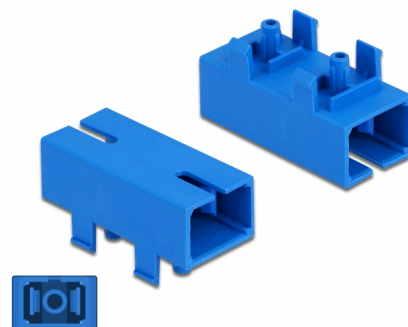

Delock Spojka optických vláken pro desku tištěných spojů, ze zásuvky SC Simplex na zásuvku SC Simplex, Single-mode, modrý

Popis

Tuto spojku SC Simplex značky Delock lze připevnit k desce tištěných spojů a připojit k optickým konektorům. Tato spojka umožňuje přímé připojení k optickému kabelu.

Ochrana protiprachovým krytem

Tato spojka je vybavena vhodnou čepičkou na ochranu objímky proti prachu a k zajištění její čistoty.

Číslo produktu 86943

EAN: 4043619869435

Země původu: China

Balení: Plastová taška se zipem

Technické detaily

- Konektor:
  - 1 x SC Simplex samice >
  - 1 x SC Simplex samice
- Pro Single mód optiku
- Keramická objímka
- S prachovou zásepkou
- Montáž na desku tištěných spojů
- Materiál: plast
- Barva: modrý
- Rozměry (DxŠxV): cca. 27,4 x 14,6 x 12,8 mm

Systémové požadavky

- Volný port SC Simplex samec
- Deska vhodná k montáži optické spojky