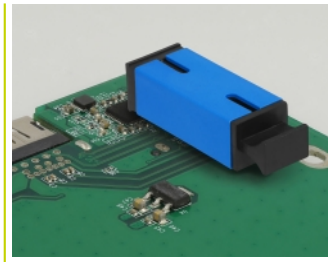

Delock Spojka optických vláken pro desku tištěných spojů, ze zásuvky SC Simplex na zásuvku SC Simplex, Single-mode, modrý

Popis

Tuto spojku SC Simplex značky Delock lze připevnit k desce tištěných spojů a připojit k optickým konektorům. Tato spojka umožňuje přímé připojení k optickému kabelu.

Ochrana protiprachovým krytem

Tato spojka je vybavena vhodnou čepičkou na ochranu objímky proti prachu a k zajištění její čistoty.

Číslo produktu 86943

EAN: 4043619869435

Země původu: China

Balení: Plastová taška se zipem

Technické detaily

- Konektor:
 - 1 x SC Simplex samice >
 - 1 x SC Simplex samice
- Pro Single mód optiku
- Keramická objímka
- S prachovou zásepkou
- Montáž na desku tištěných spojů
- Materiál: plast
- Barva: modrý
- Rozměry (DxŠxV): cca. 27,4 x 14,6 x 12,8 mm

Systémové požadavky

- Volný port SC Simplex samec
- Deska vhodná k montáži optické spojky

Obsah balení

- Spojka optických vláken

Příslušenství

Interface

Konektor 1:	1 x SC Simplex samice
Konektor 2:	1 x SC Simplex samice