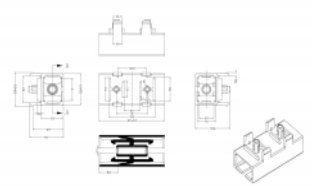

Technické detaily

- Konektor:
 - 1 x SC Simplex samice >
 - 1 x SC Simplex samice
- Pro Single mód optiku
- Keramická objímka
- S prachovou zásepkou
- Montáž na desku tištěných spojů
- Materiál: plast
- Barva: modrý
- Rozměry (DxŠxV): cca. 27,4 x 14,6 x 12,8 mm

Systémové požadavky

- Volný port SC Simplex samec
- Deska vhodná k montáži optické spojky

Obsah balení

- Spojka optických vláken

Příslušenství

Interface

Konektor 1:	1 x SC Simplex samice
Konektor 2:	1 x SC Simplex samice

Physical characteristics

Materiál:	Plastová
Délka:	27.4 mm
Width:	14,6 mm
Height:	12,8 mm
Barva:	modrý