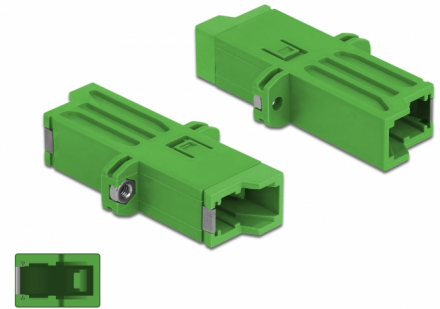

Delock Acoplador de fibra óptica E2000 Simplex hembra a Simplex hembra Monomodo verde

Descripción

Con este acoplamiento E2000 Simplex de Delock, se pueden conectar los conectores macho de fibra óptica fácilmente entre sí. El acoplador permite una conexión directa al cable de fibra óptica y es adecuado para un montaje sencillo en cajas o gabinetes de conexión de fibra óptica.

Protección por cubierta antipolvo

El acoplamiento está equipado con una tapa adecuada para proteger la manga del polvo y mantenerla limpia.

Número de elemento 86944

EAN: 4043619869442

Pais de origen: China

Paquete: Bolsa de plástico con cremallera

Detalles técnicos

- Conectores:
 - 1 x E2000 Simplex hembra >
 - 1 x E2000 Simplex hembra
- Para fibra monomodo
- Manga de cerámica
- Con tapa para el polvo
- Montaje mediante tornillos
- Material: plástico
- Color: verde
- Dimensiones (LxANxAL): aprox. 41,9 x 22,0 x 8,9 mm

Material:	Plástico
Longitud:	41,9 mm
Width:	22,0 mm
Height:	8,9 mm
Color:	verde