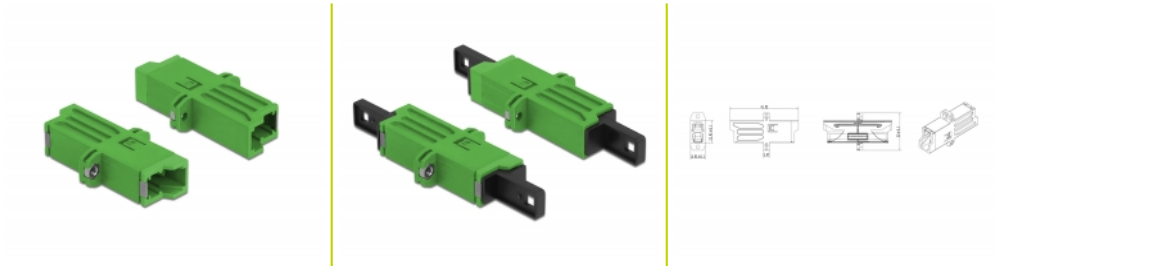

Contenu de l'emballage

- Raccord de fibre optique

Image