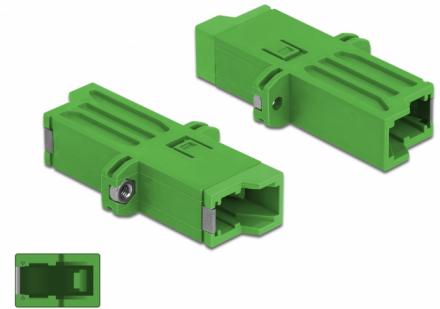

# Delock Raccord de fibre optique E2000 Simplex femelle à Simplex femelle, mode simple, vert

## Description

Avec ce couplage E2000 Simplex de Delock, les connecteurs mâles de fibre optique peuvent être facilement branchés l'un à l'autre. Le raccord permet la connexion directe au câble de fibre optique et il est approprié pour le montage simple dans des boîtiers ou armoires de connexion de fibre optique.

### Protection avec un capot contre la poussière

Le coupleur est muni d'un capot adapté pour protéger le manchon contre la poussière et le garder propre.

**N° produit 86944**

EAN: 4043619869442

Pays d'origine: China

## Détails techniques

- Connecteurs :
  - 1 x E2000 Simplex femelle >
  - 1 x E2000 Simplex femelle
- Pour fibre mode unique
- Manchon en céramique
- Avec couvercle anti-poussière
- Montage par vis
- Matériaux : plastique
- Couleur : vert
- Dimensions (LxlxH) : env. 41,9 x 22,0 x 8,9 mm