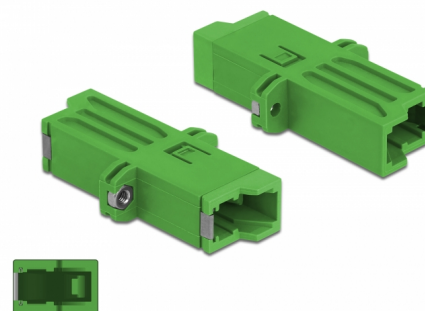

Delock Złącze światłowodowe do E2000 Simplex, żeńskie do żeńskiego jedno modowego SC Simplex, zielone

Opis

Sprzęg E2000 Simplex Delock pozwala na łączenie dwu optycznych złączy męskich. Sprzęg pozwala na bezpośrednie połączenie do światłowodu i nadaje się do montowania na optycznych skrzynkach krosowniczych.

Ochrona przed pyłem

Sprzęg ma zatyczkę chroniącą tuleję przed pyłem.

Numer artykułu 86944

EAN: 4043619869442

Kraj pochodzenia: China

Opakowanie: Torba na zamek błyskawiczny

Szczegóły techniczne

- Złącze:
 - 1 x E2000 Simplex żeński >
 - 1 x E2000 Simplex żeński
- Dla światłowodów Jednomodowych
- Tuleja ceramiczna
- Z osłoną przeciwkurzową
- Mocowanie na śrubki
- Materiał: tworzywo sztuczne
- Kolor: zielony
- Wymiary (DxSxW): ok. 41,9 x 22,0 x 8,9 mm

Wymagania systemowe

- Wolne gniazdo męskie E2000 Simplex

Zawartość opakowania

- Złącze optyczne

Zdjęcia

Interface

Złącze 1:	1 x E2000 Simplex żeński
Złącze 2:	1 x E2000 Simplex żeński

Physical characteristics

Materiał:	Plastik
Długość:	41,9 mm
Width:	22,0 mm
Height:	8,9 mm
Kolor:	zielony