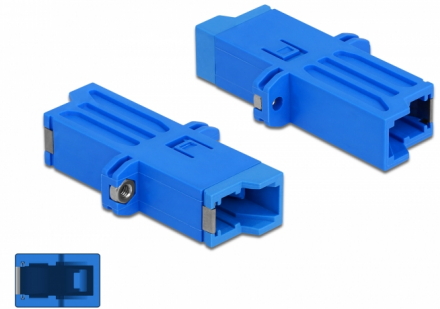

Delock Raccord de fibre optique E2000 Simplex femelle à Simplex femelle, mode simple, bleu

Description

Avec ce couplage E2000 Simplex de Delock, les connecteurs mâles de fibre optique peuvent être facilement branchés l'un à l'autre. Le raccord permet la connexion directe au câble de fibre optique et il est approprié pour le montage simple dans des boîtiers ou armoires de connexion de fibre optique.

Protection avec un capot contre la poussière

Le coupleur est muni d'un capot adapté pour protéger le manchon contre la poussière et le garder propre.

N° produit 86945

EAN: 4043619869459

Pays d'origine: China

Emballage: Sac polyvalent à fermeture éclair

Détails techniques

- Connecteurs :
 - 1 x E2000 Simplex femelle >
 - 1 x E2000 Simplex femelle
- Pour fibre mode unique
- Manchon en céramique
- Avec couvercle anti-poussière
- Montage par vis
- Matériaux : plastique
- Couleur : bleu
- Dimensions (LxIxH) : env. 41,9 x 22,0 x 8,9 mm

Physical characteristics

Matériaux:	Plastique
Longueur:	41,9 mm
Width:	22,0 mm
Height:	8,9 mm
Couleur:	bleu