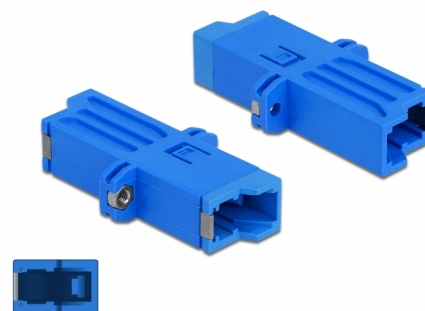

Delock Złącze światłowodowe do E2000 Simplex, żeńskie do żeńskiego jedno modowego SC Simplex, niebieski

Opis

Sprzęg E2000 Simplex Delock pozwala na łączenie dwu optycznych złączy męskich. Sprzęg pozwala na bezpośrednie połączenie do światłowodu i nadaje się do montowania na optycznych skrzynkach krosowniczych.

Ochrona przed pyłem

Sprzęg ma zatyczkę chroniącą tuleję przed pyłem.

Numer artykułu 86945

EAN: 4043619869459

Kraj pochodzenia: China

Opakowanie: Torba na zamek błyskawiczny

Szczegóły techniczne

- Złącze:
 - 1 x E2000 Simplex żeński >
 - 1 x E2000 Simplex żeński
- Dla światłowodów Jednomodowych
- Tuleja ceramiczna
- Z osłoną przeciwkurzową
- Mocowanie na śrubki
- Materiał: tworzywo sztuczne
- Kolor: niebieski
- Wymiary (DxSxW): ok. 41,9 x 22,0 x 8,9 mm

Wymagania systemowe

- Wolne gniazdo męskie E2000 Simplex

Zawartość opakowania

- Złącze optyczne

Zdjęcia

Interface

Złącze 1:	1 x E2000 Simplex żeński
Złącze 2:	1 x E2000 Simplex żeński

Physical characteristics

Materiał:	Plastik
Długość:	41,9 mm
Width:	22,0 mm
Height:	8,9 mm
Kolor:	niebieski