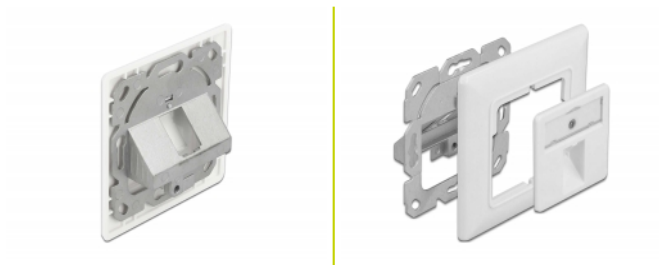

Delock Keystone nástěnná 1 portová zásuvka

Popis

Tato nástěnná zásuvka od Delocku může být nainstalována na zeď nebo na skříň s montážními otvory 60 mm. Díky jeho normalizovaným rozměrům může být použit pro snadnou montáž 1 Keystone modulů.

Číslo produktu 86981

EAN: 4043619869817

Země původu: China

Balení: Poly bag

Technické detaily

- 1 Keystone port 19,2 x 14,9 mm
- Úhel 45° Keystone modulů
- Prachová záslepka
- Integrovaný štítek
- Designově vhodné pro desku 50 x 50 mm
- Montážní díry 60 mm
- Barva: čistě bílá RAL 9010
- Rozměry (DxŠxV): cca. 80 x 80 x 26 mm

Obsah balení

- Keystone nástěnná zásuvka

Příslušenství

General

Mounting type:	in-wall
----------------	---------

Physical characteristics

Pouzdro barva:	bílá
Délka:	80 mm
Width:	80 mm
Height:	25,8 mm