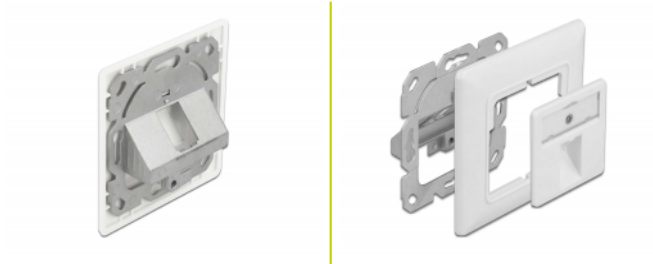

Delock Prise murale Keystone à 1 ports

Description

Cette prise murale de Delock peut être installée dans un boîtier encastré ou en surface avec des orifices de montage de 60 mm. Avec ses dimensions normalisées, il convient au montage facile par encliquetage de 1 modules Keystone.

N° produit 86981

EAN: 4043619869817

Pays d'origine: China

Emballage: Poly bag

Détails techniques

- 1 port Keystone 19,2 x 14,9 mm
- Modules Keystone à 45°
- Couvercles à poussière
- Plaque signalétique intégrée
- Plaque centrale de 50 x 50 mm appropriée à la conception
- Orifices de montage de 60 mm
- Couleur : blanc pur RAL 9010
- Dimensions (LxlxH) : env. 80 x 80 x 26 mm

Contenu de l'emballage

- Prise murale Keystone

Image

General

Mounting type:	in-wall
----------------	---------

Physical characteristics

Boitier couleur:	blanc
Longueur:	80 mm
Width:	80 mm
Height:	25,8 mm