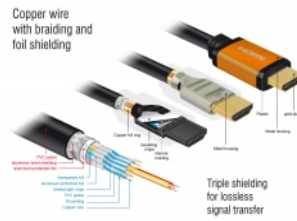

Delock Vysokorychlostní kabel HDMI, 48 Gbps, 8K 60 Hz, 3 m

Popis

Tento vysoce kvalitní vysokorychlostní HDMI kabel od společnosti Delock lze využívat k připojování zařízení s rozhraním HDMI, jako například televzí, přehrávačů Blu-ray, monitorů nebo projektorů. Vzhledem k tomu, že podporuje maximální přenosovou šířku 48 Gbps, lze obsah zobrazovat v rozlišeních 8K Ultra HD (7680 x 4320 @ 60 Hz).

Dokonalý zvuk s podporou eARC

Kabel Delock HDMI podporuje vylepšený ARC (eARC). To umožňuje připojení HDMI zařízení, jako například přehrávačů Blu-ray, přímo k TV. Nekomprimované zvukové signály jsou poté přímo a beze ztrát přenášeny zpětným audio kanálem do připojeného zvukového systému.

- Měděné vodiče
- Trojitě stíněný kabel
- Pozlacené kontakty
- Přenos audio a video signálu
- Rychlost přenosu dat až 48 Gbps
- Rozlišení až:
 - 7680 x 4320 @ 60 Hz
 - 5120 x 2880 @ 120 Hz
 - 3840 x 2160 @ 240 Hz(v závislosti na systému a připojeném hardware)
- 3D podpora: až do 3840 x 2160 @ 120 Hz
(v závislosti na systému a připojeném hardware)
- Podporuje poměr stran cinema 21:9
- Podporuje 1080p HFR (High Frame Rate) 3D
- Podporuje vzorkování barev ve formátu 4:4:4, 4:2:2 a 4:2:0
- Podporuje Display Stream Compression 1.2 (DSC)
- Podporuje Dolby® Vision
- Podporuje Dynamic HDR
- Podporuje Game Mode VRR
- Podporuje eARC
- Až 32 audio kanálů pro reproduktory
- Audio vzorkovací frekvence až do 1536 kHz
- Vyhovuje Dolby® TrueHD a DTS-HD Master Audio™
- Podporuje dynamické nastavení synchronizace zpoždění audio / video
- Podporuje řídicí povely CEC 2.0
- Barva: černá / zlatě nabarven
- Délka včetně konektorů cca. 3 m

Systémové požadavky

- Volní rozhraní HDMI

Obsah balení

- Vysokorychlostní kabel HDMI

Příslušenství

General

Specifikace:	High Speed HDMI with Ethernet Dolby® Vision Dynamic HDR
--------------	---

Interface