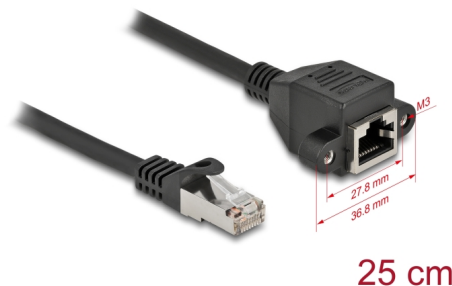

# Delock Cable de extensión de red S/FTP RJ45 macho a RJ45 hembra Cat.6A 25 cm negro

## Descripción

Este cable de red de Delock puede utilizarse para ampliar y conectar varios dispositivos. El conector RJ45 atornillable puede fijarse, por ejemplo, a un soporte de ranura o a una carcasa con un recorte adecuado.

## Detalles tecnicos

- Conectores:
  - 1 x RJ45 macho >
  - 1 x RJ45 hembra con tuercas
- Especificación Cat.6A
- Apantallado (S/FTP)
- LSZH (sin halógenos)
- Distancia del tornillo: aprox. 27,8 mm
- Valor normalizado del cable: 26 AWG
- Longitud incluido conectores: aprox. 25 cm
- Color: negro
- Material: PVC

## Physical characteristics

Material:	PVC
Shielding:	S/FTP
Longitud:	25 cm
Color:	negro