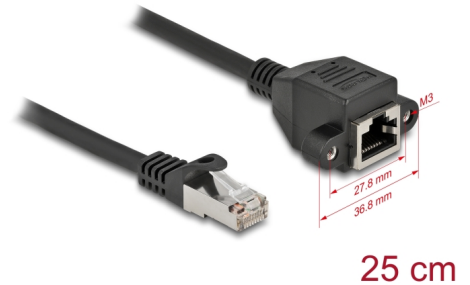

# Delock Rallonge de réseau S/FTP RJ45 mâle à RJ45 femelle, Cat.6A, 25 cm, noir

## Description

Ce câble de réseau de Delock peut étendre et connecter divers appareils. Le jack RJ45 vissable peut être fixé, par exemple, à un support de prise ou un logement avec une ouverture adéquate.

## Détails techniques

- Connecteurs :
  - 1 x RJ45 mâle >
  - 1 x RJ45 femelle avec écrous
- Spécification Cat.6A
- Blindé (S/FTP)
- LSZH (sans halogène)
- Distance entre vis: env. 27,8 mm
- Jauge de câble : 26 AWG
- Longueur, cordon incl. : env. 25 cm
- Couleur : noir
- Matériel : PVC

## Physical characteristics

Matériaux:	PVC
Shielding:	S/FTP
Longueur:	25 cm
Couleur:	noir