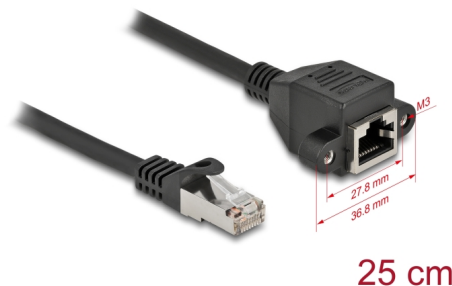

Delock Przedłużacz kabla sieciowego S/FTP RJ45 męski do RJ45 żeński Cat.6A 25 cm czarny

Opis

Kabel sieciowy Delock może być wykorzystany do łączenia różnych urządzeń. Wkręcany jack RJ45 można przymocować np. do zawiasu szczeliny bądź obudowy z odpowiednim wycięciem.

Numer artykułu 86998

EAN: 4043619869985

Kraj pochodzenia: China

Opakowanie: Torba na zamek błyskawiczny

Szczegóły techniczne

- Złącze:
 - 1 x RJ45 męski >
 - 1 x RJ45, żeński, z nakrętkami
- Specyfikacja Cat.6A
- Ekranowana (S/FTP)
- LSZH (bezhalogenowy)
- Długość śrubek: ok. 27,8 mm
- Rodzaj kabla: 26 AWG
- Długość ze złączami: ok. 25 cm
- Kolor: czarny
- Materiał: PVC

Wymagania systemowe

- Wolny port RJ45

Zawartość opakowania

- Przedłużacz
- 2 x śruby M3

Zdjęcia

General

Specyfikacja :	Cat. 6A
----------------	---------

Interface

Złącze 1:	1 x RJ45 męski
Złącze 2:	1 x RJ45, żeński, z nakrętkami

Physical characteristics

Materiał:	PVC
Shielding:	S/FTP
Długość:	25 cm
Kolor:	czarny