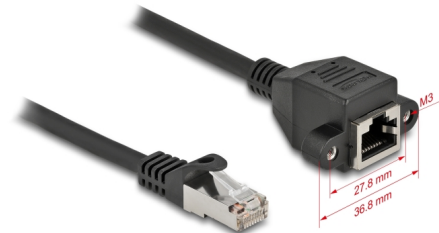

# Delock Cable de extensión de red S/FTP RJ45 macho a RJ45 hembra Cat.6A 50 cm negro

## Descripción

Este cable de red de Delock puede utilizarse para ampliar y conectar varios dispositivos. El conector RJ45 atornillable puede fijarse, por ejemplo, a un soporte de ranura o a una carcasa con un recorte adecuado.

## Detalles técnicos

- Conectores:
  - 1 x RJ45 macho >
  - 1 x RJ45 hembra con tuercas
- Especificación Cat.6A
- Apantallado (S/FTP)
- LSZH (sin halógenos)
- Distancia del tornillo: aprox. 27,8 mm
- Valor normalizado del cable: 26 AWG
- Longitud incluido conectores: aprox. 50 cm
- Color: negro
- Material: PVC