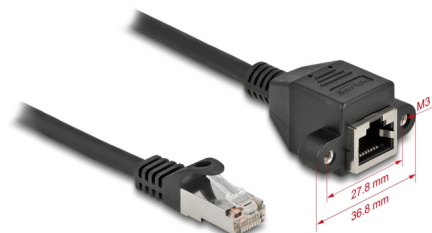

Delock Rallonge de réseau S/FTP RJ45 mâle à RJ45 femelle, Cat.6A, 50 cm, noir

Description

Ce câble de réseau de Delock peut étendre et connecter divers appareils. Le jack RJ45 vissable peut être fixé, par exemple, à un support de prise ou un logement avec une ouverture adéquate.

50 cm

N° produit 86999

EAN: 4043619869992

Pays d'origine: China

Emballage: Sac polyvalent à fermeture éclair

Détails techniques

- Connecteurs :
 - 1 x RJ45 mâle >
 - 1 x RJ45 femelle avec écrous
- Spécification Cat.6A
- Blindé (S/FTP)
- LSZH (sans halogène)
- Distance entre vis: env. 27,8 mm
- Jauge de câble : 26 AWG
- Longueur, cordon incl. : env. 50 cm
- Couleur : noir
- Matériel : PVC

Configuration système requise

- Un port RJ45 libre

Contenu de l'emballage

- Câble d'extension
- 2 x vis M3

Image

General

Spécifications techniques:	Cat. 6A
----------------------------	---------

Interface

Connecteur 1:	1 x RJ45 mâle
Connecteur 2:	1 x RJ45 femelle avec écrous

Physical characteristics

Matériaux:	PVC
Shielding:	S/FTP
Longueur:	50 cm
Couleur:	noir