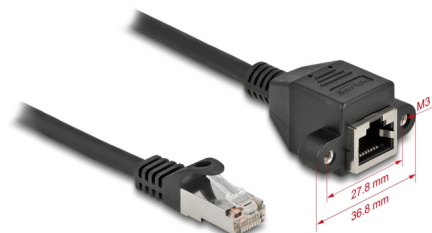

Delock Przedłużacz kabla sieciowego S/FTP RJ45 męski do RJ45 żeński Cat.6A 50 cm czarny

Opis

Kabel sieciowy Delock może być wykorzystany do łączenia różnych urządzeń. Wkręcany jack RJ45 można przymocować np. do zawiasu szczeliny bądź obudowy z odpowiednim wycięciem.

50 cm

Numer artykułu 86999

EAN: 4043619869992

Kraj pochodzenia: China

Opakowanie: Torba na zamek błyskawiczny

Szczegóły techniczne

- Złącze:
 - 1 x RJ45 męski >
 - 1 x RJ45, żeński, z nakrętkami
- Specyfikacja Cat.6A
- Ekranowana (S/FTP)
- LSZH (bezhalogenowy)
- Długość śrubek: ok. 27,8 mm
- Rodzaj kabla: 26 AWG
- Długość ze złączami: ok. 50 cm
- Kolor: czarny
- Materiał: PVC

Wymagania systemowe

- Wolny port RJ45

Zawartość opakowania

- Przedłużacz
- 2 x śruby M3

Zdjęcia

General

Specyfikacja :	Cat. 6A
----------------	---------

Interface

Złącze 1:	1 x RJ45 męski
Złącze 2:	1 x RJ45, żeński, z nakrętkami

Physical characteristics

Materiał:	PVC
Shielding:	S/FTP
Długość:	50 cm
Kolor:	czarny