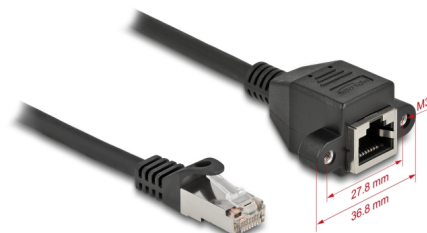

Delock Przedłużacz kabla sieciowego S/FTP RJ45 męski do RJ45 żeński Cat.6A 1 m czarny

Opis

Kabel sieciowy Delock może być wykorzystany do łączenia różnych urządzeń. Wkręcany jack RJ45 można przymocować np. do zawiasu szczeliny bądź obudowy z odpowiednim wycięciem.

1 m

Numer artykułu 87001

EAN: 4043619870011

Kraj pochodzenia: China

Opakowanie: Torba na zamek błyskawiczny

Szczegóły techniczne

- Złącze:
 - 1 x RJ45 męski >
 - 1 x RJ45, żeński, z nakrętkami
- Specyfikacja Cat.6A
- Ekranowana (S/FTP)
- LSZH (bezhalogenowy)
- Długość śrubek: ok. 27,8 mm
- Rodzaj kabla: 26 AWG
- Długość ze złączami: ok. 1 m
- Kolor: czarny
- Materiał: PVC

Wymagania systemowe

- Wolny port RJ45

Zawartość opakowania

- Przedłużacz
- 2 x śruby M3

Zdjęcia

General

Specyfikacja :	Cat. 6A
----------------	---------

Interface

Złącze 1:	1 x RJ45 męski
Złącze 2:	1 x RJ45, żeński, z nakrętkami

Physical characteristics

Materiał:	PVC
Shielding:	S/FTP
Długość:	1 m
Kolor:	czarny