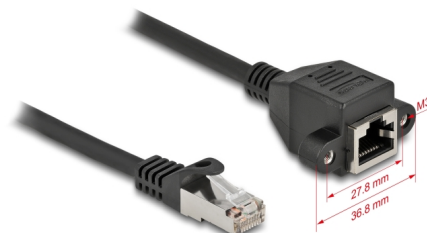

# Delock Przedłużacz kabla sieciowego S/FTP RJ45 męski do RJ45 żeński Cat.6A 3 m czarny

## Opis

Kabel sieciowy Delock może być wykorzystany do łączenia różnych urządzeń. Wkręcany jack RJ45 można przymocować np. do zawiasu szczeliny bądź obudowy z odpowiednim wycięciem.

3 m

## Szczegóły techniczne

- Złącze:
  - 1 x RJ45 męski >
  - 1 x RJ45, żeński, z nakrętkami
- Specyfikacja Cat.6A
- Ekranowana (S/FTP)
- LSZH (bezhalogenowy)
- Długość śrubek: ok. 27,8 mm
- Rodzaj kabla: 26 AWG
- Długość ze złączami: ok. 3 m
- Kolor: czarny
- Materiał: PVC

## Physical characteristics

Materiał:	PVC
Shielding:	S/FTP
Długość:	3 m
Kolor:	czarny