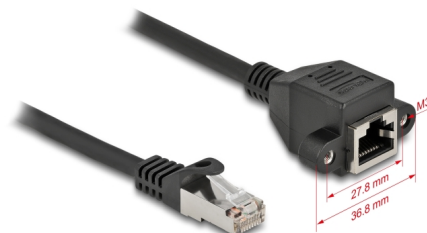

Delock Przedłużacz kabla sieciowego S/FTP RJ45 męski do RJ45 żeński Cat.6A 5 m czarny

Opis

Kabel sieciowy Delock może być wykorzystany do łączenia różnych urządzeń. Wkręcany jack RJ45 można przymocować np. do zawiasu szczeliny bądź obudowy z odpowiednim wycięciem.

5 m

Numer artykułu 87005

EAN: 4043619870059

Kraj pochodzenia: China

Opakowanie: Torba na zamek błyskawiczny

Szczegóły techniczne

- Złącze:
 - 1 x RJ45 męski >
 - 1 x RJ45, żeński, z nakrętkami
- Specyfikacja Cat.6A
- Ekranowana (S/FTP)
- LSZH (bezhalogenowy)
- Długość śrubek: ok. 27,8 mm
- Rodzaj kabla: 26 AWG
- Długość ze złączami: ok. 5 m
- Kolor: czarny
- Materiał: PVC

Wymagania systemowe

- Wolny port RJ45

Zawartość opakowania

- Przedłużacz
- 2 x śruby M3

Zdjęcia

General

Specyfikacja :	Cat. 6A
----------------	---------

Interface

Złącze 1:	1 x RJ45 męski
Złącze 2:	1 x RJ45, żeński, z nakrętkami

Physical characteristics

Materiał:	PVC
Shielding:	S/FTP
Długość:	5 m
Kolor:	czarny