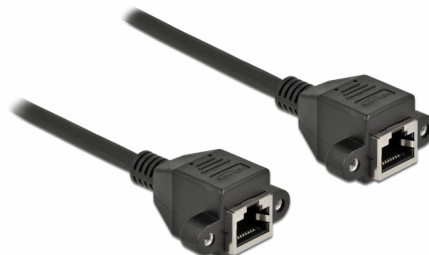

Delock Cable de extensión de red S/FTP RJ45 hembra a RJ45 hembra Cat.6A 25 cm negro

Descripción

Este cable de red de Delock puede utilizarse para ampliar y conectar varios dispositivos. El conector RJ45 atornillable puede fijarse, por ejemplo, a un soporte de ranura o a una carcasa con un recorte adecuado.

25 cm

Número de elemento 87006

EAN: 4043619870066

Pais de origen: China

Paquete: Bolsa de plástico con cremallera

Detalles técnicos

- Conectores:
 - 1 x RJ45 hembra con tuercas
 - 1 x RJ45 hembra con tuercas
- Especificación Cat.6A
- Apantallado (S/FTP)
- LSZH (sin halógenos)
- Distancia del tornillo: aprox. 27,8 mm
- Valor normalizado del cable: 26 AWG
- Longitud incluido conectores: aprox. 25 cm
- Color: negro
- Material: PVC

Requisitos del sistema

- Un puerto RJ45 disponible

Contenido del paquete

- Cable de extensión
- 4 x tornillo M3

Image

General

Especificación técnica:	Cat. 6A
-------------------------	---------

Interface

Conector 1:	1 x RJ45 hembra con tuercas
Conector 2 :	1 x RJ45 hembra con tuercas

Physical characteristics

Material:	PVC
Shielding:	S/FTP
Longitud:	25 cm
Color:	negro