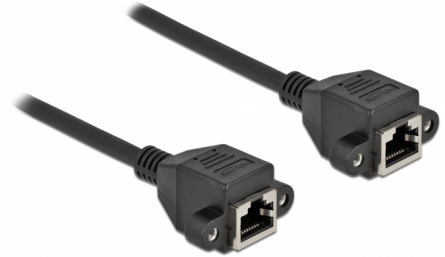

Delock Cable de extensión de red S/FTP RJ45 hembra a RJ45 hembra Cat.6A 1 m negro

Descripción

Este cable de red de Delock puede utilizarse para ampliar y conectar varios dispositivos. El conector RJ45 atornillable puede fijarse, por ejemplo, a un soporte de ranura o a una carcasa con un recorte adecuado.

1 m

Número de elemento 87009

EAN: 4043619870097

Pais de origen: China

Paquete: Bolsa de plástico con cremallera

Detalles técnicos

- Conectores:
 - 1 x RJ45 hembra con tuercas
 - 1 x RJ45 hembra con tuercas
- Especificación Cat.6A
- Apantallado (S/FTP)
- LSZH (sin halógenos)
- Distancia del tornillo: aprox. 27,8 mm
- Valor normalizado del cable: 26 AWG
- Longitud incluido conectores: aprox. 1 m
- Color: negro
- Material: PVC

Requisitos del sistema

- Un puerto RJ45 disponible

Contenido del paquete

- Cable de extensión
- 4 x tornillo M3

Image

General

Especificación técnica:	Cat. 6A
-------------------------	---------

Interface

Conector 1:	1 x RJ45 hembra con tuercas
Conector 2 :	1 x RJ45 hembra con tuercas

Physical characteristics

Material:	PVC
Shielding:	S/FTP
Longitud:	1 m
Color:	negro