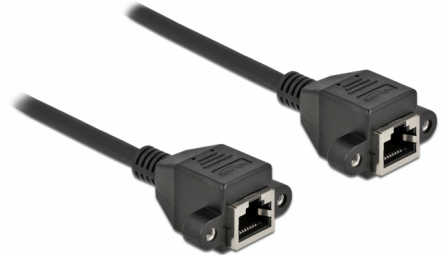

Delock Przedłużacz kabla sieciowego S/FTP RJ45 żeński do RJ45 żeński Cat.6A 1 m czarny

Opis

Kabel sieciowy Delock może być wykorzystany do łączenia różnych urządzeń. Wkręcany jack RJ45 można przymocować np. do zawiasu szczeliny bądź obudowy z odpowiednim wycięciem.

1 m

Numer artykułu 87009

EAN: 4043619870097

Kraj pochodzenia: China

Opakowanie: Torba na zamek błyskawiczny

Szczegóły techniczne

- Złącze:
 - 1 x RJ45, żeński, z nakrętkami
 - 1 x RJ45, żeński, z nakrętkami
- Specyfikacja Cat.6A
- Ekranowana (S/FTP)
- LSZH (bezhalogenowy)
- Długość śrubek: ok. 27,8 mm
- Rodzaj kabla: 26 AWG
- Długość ze złączami: ok. 1 m
- Kolor: czarny
- Materiał: PVC

Wymagania systemowe

- Wolny port RJ45

Zawartość opakowania

- Przedłużacz
- 4 x śruby M3

Zdjęcia

General

Specyfikacja :	Cat. 6A
----------------	---------

Interface

Złącze 1:	1 x RJ45, żeński, z nakrętkami
Złącze 2:	1 x RJ45, żeński, z nakrętkami

Physical characteristics

Materiał:	PVC
Shielding:	S/FTP
Długość:	1 m
Kolor:	czarny