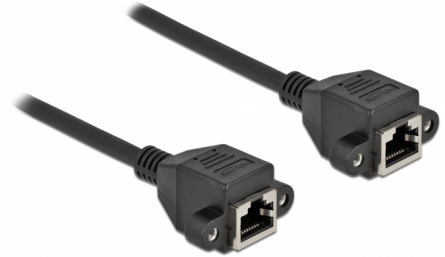

Delock Cable de extensión de red S/FTP RJ45 hembra a RJ45 hembra Cat.6A 2 m negro

Descripción

Este cable de red de Delock puede utilizarse para ampliar y conectar varios dispositivos. El conector RJ45 atornillable puede fijarse, por ejemplo, a un soporte de ranura o a una carcasa con un recorte adecuado.

2 m

Número de elemento 87010

EAN: 4043619870103

Pais de origen: China

Paquete: Bolsa de plástico con cremallera

Detalles técnicos

- Conectores:
 - 1 x RJ45 hembra con tuercas
 - 1 x RJ45 hembra con tuercas
- Especificación Cat.6A
- Apantallado (S/FTP)
- LSZH (sin halógenos)
- Distancia del tornillo: aprox. 27,8 mm
- Valor normalizado del cable: 26 AWG
- Longitud incluido conectores: aprox. 2 m
- Color: negro
- Material: PVC

Requisitos del sistema

- Un puerto RJ45 disponible

Contenido del paquete

- Cable de extensión
- 4 x tornillo M3

Image

General

Especificación técnica:	Cat. 6A
-------------------------	---------

Interface

Conector 1:	1 x RJ45 hembra con tuercas
Conector 2 :	1 x RJ45 hembra con tuercas

Physical characteristics

Material:	PVC
Shielding:	S/FTP
Longitud:	2 m
Color:	negro