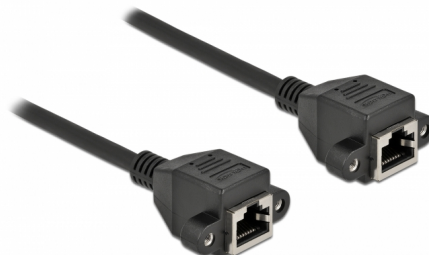

Delock Przedłużacz kabla sieciowego S/FTP RJ45 żeński do RJ45 żeński Cat.6A 3 m czarny

Opis

Kabel sieciowy Delock może być wykorzystany do łączenia różnych urządzeń. Wkręcany jack RJ45 można przymocować np. do zawiasu szczeliny bądź obudowy z odpowiednim wycięciem.

3 m

Numer artykułu 87011

EAN: 4043619870110

Kraj pochodzenia: China

Opakowanie: Torba na zamek błyskawiczny

Szczegóły techniczne

- Złącze:
 - 1 x RJ45, żeński, z nakrętkami
 - 1 x RJ45, żeński, z nakrętkami
- Specyfikacja Cat.6A
- Ekranowana (S/FTP)
- LSZH (bezhalogenowy)
- Długość śrubek: ok. 27,8 mm
- Rodzaj kabla: 26 AWG
- Długość ze złączami: ok. 3 m
- Kolor: czarny
- Materiał: PVC

Wymagania systemowe

- Wolny port RJ45

Zawartość opakowania

- Przedłużacz
- 4 x śruby M3

Zdjęcia

General

Specyfikacja :	Cat. 6A
----------------	---------

Interface

Złącze 1:	1 x RJ45, żeński, z nakrętkami
Złącze 2:	1 x RJ45, żeński, z nakrętkami

Physical characteristics

Materiał:	PVC
Shielding:	S/FTP
Długość:	3 m
Kolor:	czarny