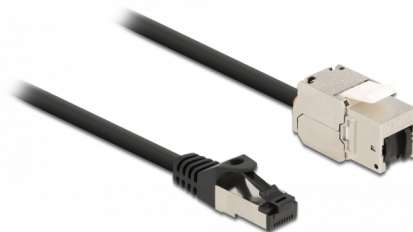

Delock Kabel ze zástrčky RJ45 na zásuvku RJ45 modulu Keystone, Cat.6A, délka 25 cm, černý

Popis

Tento síťový kabel značky Delock lze použít k prodloužení spojení a k připojování různých zařízení. Modul Keystone lze použít k montáži různých držáků, jako například patch panelů Keystone, čelních panelů nebo krabic montovaných k povrchům.

25 cm

Číslo produktu 87022

EAN: 4043619870226

Země původu: China

Balení: Plastová taška se zipem

Technické detaily

- Konektor:
 - 1 x RJ45 samec >
 - 1 x zásuvka RJ45 modulu Keystone
- Cat.6A specifikace
- Stíněný (S/FTP)
- Modul Keystone s protiprachovou krytkou
- Pozlacené kontakty
- Pro porty Keystone s 19,2 x 14,9 mm
- Průřez kabelu: 26 AWG
- Délka včetně konektorů cca. 25 cm
- Barva: černá
- Materiál: PVC / kov

Systemové požadavky

- Volný port RJ45 samec
- Volný port RJ45 samice

Obsah balení

- RJ45 kabel

Příslušenství

General

Specifikace:	Cat. 6A
--------------	---------

Interface

Konektor 1:	1 x RJ45 samec
Konektor 2:	1 x zásuvka RJ45 modulu Keystone

Physical characteristics

Conductor gauge:	26 AWG
Materiál:	PVC / kov
Shielding:	S/FTP
Délka:	25 cm
Barva:	černá