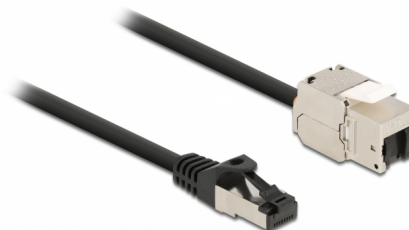

Delock Cable RJ45 macho a Módulo Keystone RJ45 hembra Cat.6A 25 cm negro

Descripción

Este cable de red de Delock puede utilizarse para ampliar y conectar varios dispositivos. El módulo Keystone puede utilizarse para el montaje en diversos soportes, como paneles de conexión Keystone, placas frontales o cajas de montaje en superficie.

25 cm

Número de elemento 87022

EAN: 4043619870226

Pais de origen: China

Paquete: Bolsa de plástico con cremallera

Detalles técnicos

- Conectores:
 - 1 x RJ45 macho >
 - 1 x Módulo Keystone RJ45 hembra
- Especificación Cat.6A
- Apantallado (S/FTP)
- Módulo Keystone con tapa antipolvo
- Contactos bañados en oro
- Para puertos de conexiones con 19,2 x 14,9 mm
- Valor normalizado del cable: 26 AWG
- Longitud incluido conectores: aprox. 25 cm
- Color: negro
- Material: PVC / metal

Requisitos del sistema

- Puerto macho RJ45 disponible
- Un puerto hembra RJ45 disponible

Contenido del paquete

- Cable RJ45

Image

General

Especificación técnica:	Cat. 6A
-------------------------	---------

Interface

Conector 1:	1 x RJ45 macho
Conector 2 :	1 x Módulo Keystone RJ45 hembra

Physical characteristics

Conductor gauge:	26 AWG
Material:	PVC / metal
Shielding:	S/FTP
Longitud:	25 cm
Color:	negro