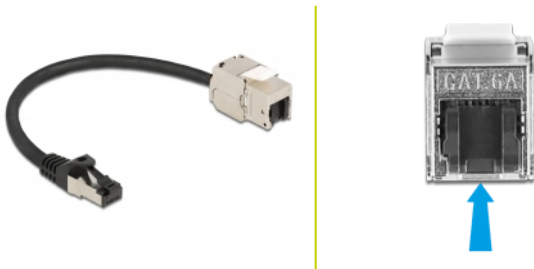

Delock Câble RJ45 mâle à Module Keystone RJ45 femelle, Cat.6A, 25 cm, noir

Description

Ce câble de réseau de Delock peut étendre et connecter divers appareils. Le module Keystone peut être utilisé pour divers supports, comme un panneau de distribution Keystone, plaque frontale ou boîtier monté en surface.

25 cm

N° produit 87022

EAN: 4043619870226

Pays d'origine: China

Emballage: Sac polyvalent à fermeture éclair

Détails techniques

- Connecteurs :
 - 1 x RJ45 mâle >
 - 1 x module Keystone RJ45 femelle
- Spécification Cat.6A
- Blindé (S/FTP)
- Module Keystone avec capuchon de poussière
- Contacts plaqués or
- Pour ports Keystone 19,2 x 14,9 mm
- Jauge de câble : 26 AWG
- Longueur, cordon incl. : env. 25 cm
- Couleur : noir
- Matériel : PVC / métal

Configuration système requise

- Un port RJ45 mâle libre

- Un port RJ45 femelle libre

Contenu de l'emballage

- Câble RJ45

Image

General

Spécifications techniques:	Cat. 6A
----------------------------	---------

Interface

Connecteur 1:	1 x RJ45 mâle
Connecteur 2:	1 x module Keystone RJ45 femelle

Physical characteristics

Conductor gauge:	26 AWG
Matériaux:	PVC / métal
Shielding:	S/FTP
Longueur:	25 cm
Couleur:	noir