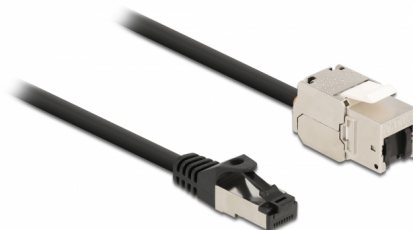

Delock Câble RJ45 mâle à Module Keystone RJ45 femelle, Cat.6A, 25 cm, noir

Description

Ce câble de réseau de Delock peut étendre et connecter divers appareils. Le module Keystone peut être utilisé pour divers supports, comme un panneau de distribution Keystone, plaque frontale ou boîtier monté en surface.

25 cm

N° produit 87022

EAN: 4043619870226

Pays d'origine: China

Emballage: Sac polyvalent à fermeture éclair

Détails techniques

- Connecteurs :
 - 1 x RJ45 mâle >
 - 1 x module Keystone RJ45 femelle
- Spécification Cat.6A
- Blindé (S/FTP)
- Module Keystone avec capuchon de poussière
- Contacts plaqués or
- Pour ports Keystone 19,2 x 14,9 mm
- Jauge de câble : 26 AWG
- Longueur, cordon incl. : env. 25 cm
- Couleur : noir
- Matériel : PVC / métal

Interface

Connecteur 1:	1 x RJ45 mâle
Connecteur 2:	1 x module Keystone RJ45 femelle

Physical characteristics

Conductor gauge:	26 AWG
Matériaux:	PVC / métal
Shielding:	S/FTP
Longueur:	25 cm
Couleur:	noir