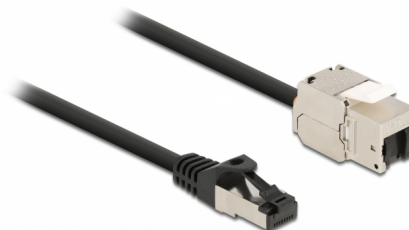

# Delock Kabel męski RJ45 do modułu Keystone RJ45 żeński Cat.6A 25 cm, czarny

## Opis

Kabel sieciowy Delock może być wykorzystany do łączenia różnych urządzeń. Moduł Keystone może zostać wykorzystany do montowania różnych uchwytów, takich jak krosownice keystone, płytki frotowe bądź skrzynki naścienne.

## Szczegóły techniczne

- Złącze:
  - 1 x RJ45 męski >
  - 1 x moduł Keystone RJ45 żeński
- Specyfikacja Cat.6A
- Ekranowana (S/FTP)
- Moduł Keystone z zatyczką p.pyłową
- Połączane styki
- Dla portów keystone z 19,2 x 14,9 mm
- Rodzaj kabla: 26 AWG
- Długość ze złączami: ok. 25 cm
- Kolor: czarny
- Materiał: PVC / metal

## Physical characteristics

|                  |             |
|------------------|-------------|
| Conductor gauge: | 26 AWG      |
| Materiał:        | PVC / metal |
| Shielding:       | S/FTP       |
| Długość:         | 25 cm       |
| Kolor:           | czarny      |