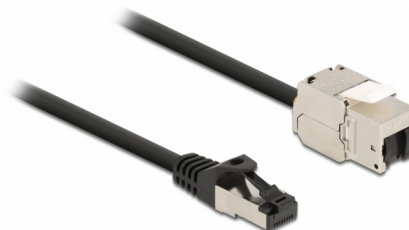

# Delock Cable RJ45 macho a Módulo Keystone RJ45 hembra Cat.6A 50 cm negro

## Descripción

Este cable de red de Delock puede utilizarse para ampliar y conectar varios dispositivos. El módulo Keystone puede utilizarse para el montaje en diversos soportes, como paneles de conexión Keystone, placas frontales o cajas de montaje en superficie.

## Detalles técnicos

- Conectores:
  - 1 x RJ45 macho >
  - 1 x Módulo Keystone RJ45 hembra
- Especificación Cat.6A
- Apantallado (S/FTP)
- Módulo Keystone con tapa antipolvo
- Contactos bañados en oro
- Para puertos de conexiones con 19,2 x 14,9 mm
- Valor normalizado del cable: 26 AWG
- Longitud incluido conectores: aprox. 50 cm
- Color: negro
- Material: PVC / metal

## Physical characteristics

Conductor gauge:	26 AWG
Material:	PVC / metal
Shielding:	S/FTP
Longitud:	50 cm
Color:	negro