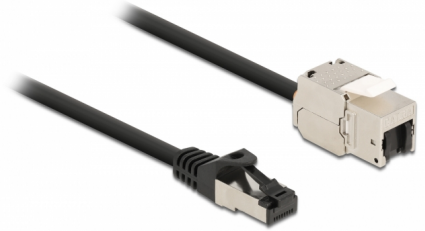

# Delock Câble RJ45 mâle à Module Keystone RJ45 femelle, Cat.6A, 50 cm, noir

## Description

Ce câble de réseau de Delock peut étendre et connecter divers appareils. Le module Keystone peut être utilisé pour divers supports, comme un panneau de distribution Keystone, plaque frontale ou boîtier monté en surface.

## Détails techniques

- Connecteurs :
  - 1 x RJ45 mâle >
  - 1 x module Keystone RJ45 femelle
- Spécification Cat.6A
- Blindé (S/FTP)
- Module Keystone avec capuchon de poussière
- Contacts plaqués or
- Pour ports Keystone 19,2 x 14,9 mm
- Jauge de câble : 26 AWG
- Longueur, cordon incl. : env. 50 cm
- Couleur : noir
- Matériel : PVC / métal

## Physical characteristics

Conductor gauge:	26 AWG
Matériaux:	PVC / métal
Shielding:	S/FTP
Longueur:	50 cm
Couleur:	noir