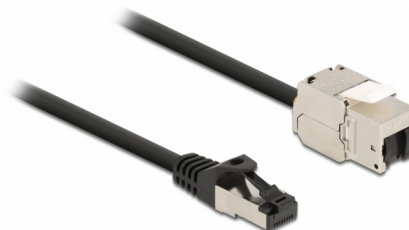

Delock Kabel ze zástrčky RJ45 na zásuvku RJ45 modulu Keystone, Cat.6A, délka 2 m, černý

Popis

Tento síťový kabel značky Delock lze použít k prodloužení spojení a k připojování různých zařízení. Modul Keystone lze použít k montáži různých držáků, jako například patch panelů Keystone, čelních panelů nebo krabic montovaných k povrchům.

2 m

Číslo produktu 87028

EAN: 4043619870288

Země původu: China

Balení: Plastová taška se zipem

Technické detaily

- Konektor:
 - 1 x RJ45 samec >
 - 1 x zásuvka RJ45 modulu Keystone
- Cat.6A specifikace
- Stíněný (S/FTP)
- Modul Keystone s protiprachovou krytkou
- Pozlacené kontakty
- Pro porty Keystone s 19,2 x 14,9 mm
- Průřez kabelu: 26 AWG
- Délka včetně konektorů cca. 2 m
- Barva: černá
- Materiál: PVC / kov

Systemové požadavky

- Volný port RJ45 samec
- Volný port RJ45 samice

Obsah balení

- RJ45 kabel

Příslušenství

General

Specifikace:	Cat. 6A
--------------	---------

Interface

Konektor 1:	1 x RJ45 samec
Konektor 2:	1 x zásuvka RJ45 modulu Keystone

Physical characteristics

Conductor gauge:	26 AWG
Materiál:	PVC / kov
Shielding:	S/FTP
Délka:	2 m
Barva:	černá